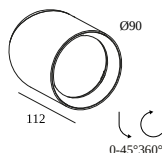

[Bekijk op website](#)

Algemene info

LOCATIE	binnen
INSTALLATIE	Plafond Opbouw
STOF EN WATERDICHTHEID	IP20
GEWICHT (KG)	0,5
RICHTBAARHEID	0° tot 45° zwenkbaar, 360° roteerbaar
INFO	LENS FL-36° INCL.DIMMABLE POWER SUPPLY