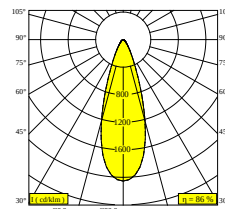

[Bekijk op website](#)

Algemene info

LOCATIE	binnen
INSTALLATIE	Plafond Opbouw
STOF EN WATERDICHTHEID	IP20
GEWICHT (KG)	0,5
RICHTBAARHEID	0° tot 45° zwenkbaar, 360° roteerbaar
INFO	LENS FL-36° INCL.DIMMABLE POWER SUPPLY