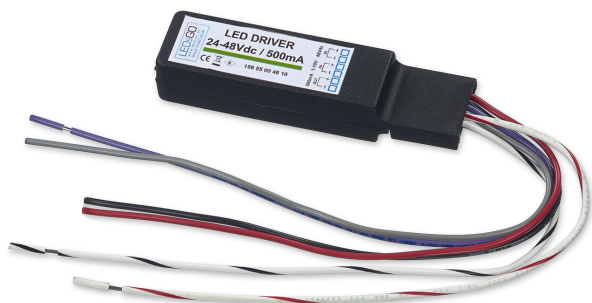

LED POWER CONVERTER 48V-DC to 350 mA-DC / 15W DIM5

21032 0295

 [Zobacz na stronie internetowej](#)

Ogólne informacje	
LOKALIZACJA	wewnętrzne
KSZTAŁT/WIELKOŚĆ WYCIĘCIA	okrągłe - 30
STOPIEŃ OCHRONY	IP20
WAGA (KG)	0.1
INFORMACJA	INPUT : 48V-DC OUTPUT : 350mA-DC / 15W max. OUTPUT : 5,5 - 42V-DC
Informacje elektryczne	
KLASA	III
TYP ŚCIEMNIACZA	ściemniany poprzez DALI

Aby uzyskać szczegółowe instrukcje instalacji, zapoznaj się z instrukcją : [21032_0295_HAND.pdf](#)

BYŁY UŻYTE

202 04 12	HELI 1 SCREEN LED WW
202 04 14	HELI 1 SCREEN LED NW
202 04 22	HELI X SCREEN LED WW
202 04 24	HELI X SCREEN LED NW
202 04 32	HELI 1 LED WW
202 04 34	HELI 1 LED NW
202 20 811 922	CARREE X LED 92733 S1
202 20 811 932	CARREE X LED 93033 S1
202 25 811 922	REO X 92733 S1
202 25 811 932	REO X 93033 S1
202 26 811 922	REO 92733 S1
202 26 811 923	REO 92750 S1
202 26 811 932	REO 93033 S1
202 26 811 933	REO 93050 S1
202 26 811 942	REO 94033 S1
202 26 811 943	REO 94050 S1
202 28 811 922	DEEP RINGO S LED 92733 S1
202 28 811 932	DEEP RINGO S LED 93033 S1
202 37 811 922	REO OK 92733 S1
202 37 811 923	REO OK 92750 S1
202 37 811 932	REO OK 93033 S1
202 37 811 933	REO OK 93050 S1
202 37 811 942	REO OK 94033 S1