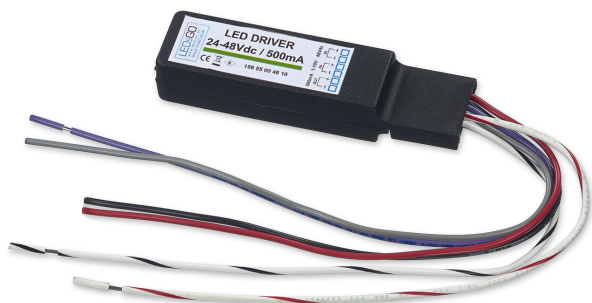

LED POWER CONVERTER 48V-DC to 350 mA-DC / 15W DIM5

21032 0295

 [Auf der Website anzeigen](#)

Allgemeine Information	
ANWENDUNGSBEREICH	innenbereich
FORM / GRÖSSE DES AUSSCHNITTS (MM)	rund - 30
SCHUTZ GEGEN EINDRINGEN	IP20
GEWICHT (KG)	0.1
INFORMATION	INPUT : 48V-DC OUTPUT : 350mA-DC / 15W max. OUTPUT : 5,5 - 42V-DC
Elektrische Informationen	
KLASSE	III
ART DER DIMMUNG	DALI

Detaillierte Installationsanweisungen finden Sie in der Montageanleitung : [21032_0295_HAND.pdf](#)

WO VERWENDET

202 04 12	HELI 1 SCREEN LED WW
202 04 14	HELI 1 SCREEN LED NW
202 04 22	HELI X SCREEN LED WW
202 04 24	HELI X SCREEN LED NW
202 04 32	HELI 1 LED WW
202 04 34	HELI 1 LED NW
202 20 811 922	CARREE X LED 92733 S1
202 20 811 932	CARREE X LED 93033 S1
202 25 811 922	REO X 92733 S1
202 25 811 932	REO X 93033 S1
202 26 811 922	REO 92733 S1
202 26 811 923	REO 92750 S1
202 26 811 932	REO 93033 S1
202 26 811 933	REO 93050 S1
202 26 811 942	REO 94033 S1
202 26 811 943	REO 94050 S1
202 28 811 922	DEEP RINGO S LED 92733 S1
202 28 811 932	DEEP RINGO S LED 93033 S1
202 37 811 922	REO OK 92733 S1
202 37 811 923	REO OK 92750 S1
202 37 811 932	REO OK 93033 S1
202 37 811 933	REO OK 93050 S1
202 37 811 942	REO OK 94033 S1