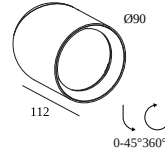

МАТОВАЯ СТАРАЯ БРОНЗА 30511 9335 BROB

КРЕМОВЫЙ 30511 9335 CR

БЕЛЫЙ 30511 9335 W

 [Веб-страница продукта](#)

Общая информация	
ПРЕДНАЗНАЧЕН ДЛЯ УСТАНОВКИ	внутреннее
МОНТАЖ	ПОТОЛОК НАКЛАДНОЙ
ЗАЩИТА ОТ ПЫЛИ И ВЛАГИ	IP20
ВЕС (КГ)	0,5
РЕГУЛИРУЕМОСТЬ	0° to 45° swiveling, 360° rotatable
ИНФОРМАЦИЯ	LENS FL-36° INCL.DIMMABLE POWER SUPPLY
Электрические характеристики	
НОМИНАЛЬНОЕ НАПРЯЖЕНИЕ	120-240V / 50-60Hz
ЭЛЕКТРИЧЕСКАЯ КЛАССИФИКАЦИЯ	I
ВСТРОЕННЫЙ БЛОК ПИТАНИЯ	YES
УПРАВЛЕНИЕ	диммированный по протоколу DALI
КЛАСС ПОТРЕБЛЕНИЯ ЭНЕРГИИ	E
СЕРТИФИКАТЫ	CB, ENEC, RCM
Характеристики источника света	
LIGHTSOURCE NAME	LED
ТИП ИСТОЧНИКА СВЕТА	LED array 11,6W / CRI>90 (R9: 52) / 3000K / 1524lm
TM-30 ЗНАЧЕНИЯ	rf: 90 / Rg: 99
SDCM	SDCM1
ГРУППА РИСКА	RG1
LM80	L90B10 > 50000
BEAMANGLE	36°
ХАРАКТЕРИСТИКИ ИСТОЧНИКА	1524lm // 11,6W // 131lm/W
ХАРАКТЕРИСТИКИ СВЕТИЛЬНИКА	1315lm // 13,3W // 99lm/W