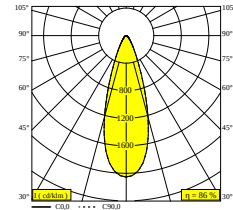

МАТОВАЯ СТАРАЯ БРОНЗА 30511 9335 BROB

КРЕМОВЫЙ 30511 9335 CR

БЕЛЫЙ 30511 9335 W

 [Веб-страница продукта](#)

Общая информация	
ПРЕДНАЗНАЧЕН ДЛЯ УСТАНОВКИ	внутреннее
МОНТАЖ	ПОТОЛОК НАКЛАДНОЙ
ЗАЩИТА ОТ ПЫЛИ И ВЛАГИ	IP20
ВЕС (КГ)	0,5
РЕГУЛИРУЕМОСТЬ	0° to 45° swiveling, 360° rotatable
ИНФОРМАЦИЯ	LENS FL-36° INCL.DIMMABLE POWER SUPPLY
Электрические характеристики	
НОМИНАЛЬНОЕ НАПРЯЖЕНИЕ	120-240V / 50-60Hz
ЭЛЕКТРИЧЕСКАЯ КЛАССИФИКАЦИЯ	I
ВСТРОЕННЫЙ БЛОК ПИТАНИЯ	YES
УПРАВЛЕНИЕ	диммированный по протоколу DALI
КЛАСС ПОТРЕБЛЕНИЯ ЭНЕРГИИ	E
СЕРТИФИКАТЫ	CB, ENEC, RCM
Характеристики источника света	
LIGHTSOURCE NAME	LED
ТИП ИСТОЧНИКА СВЕТА	LED array 11,6W / CRI>90 (R9: 52) / 3000K / 1524lm
TM-30 ЗНАЧЕНИЯ	rf: 90 / Rg: 99
SDCM	SDCM1
ГРУППА РИСКА	RG1
LM80	L90B10 > 50000
BEAMANGLE	36°
ХАРАКТЕРИСТИКИ ИСТОЧНИКА	1524lm // 11,6W // 131lm/W
ХАРАКТЕРИСТИКИ СВЕТИЛЬНИКА	1315lm // 13,3W // 99lm/W