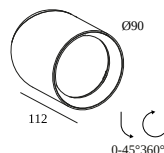

OBIN ON 93036 DIM5

30511 9335 BRG

BESCHIKBAAR IN
ZWART 30511 9335 B
ALU GEBORSTELD 30511 9335 BRA
GEBORSTELD ANTRACIET 30511 9335 BRAT
GEBORSTELD BRUIN BRONS 30511 9335 BRBB
GEBORSTELD GOUD 30511 9335 BRG
GEBORSTELD OUD BRONS 30511 9335 BROB
CRÈME 30511 9335 CR
WIT 30511 9335 W

[Bekijk op website](#)

Algemene info

LOCATIE	binnen
INSTALLATIE	Plafond Opbouw
STOF EN WATERDICHTHEID	IP20
GEWICHT (KG)	0,5
RICHTBAARHEID	0° tot 45° zwenkbaar, 360° roteerbaar
INFO	LENS FL-36° INCL.DIMMABLE POWER SUPPLY

Elektrische info

ELEKTRISCH	120-240V / 50-60Hz
KLASSE	I
VOEDING INBEGREPEN	YES
DIM TYPE	DALI
ENERGIE KLASSE	E
CERTIFICATES	CB, ENEC, RCM

Info lichtbron

LIGHTSOURCE NAME	LED
LICHTBRON	LED array 11,6W / CRI>90 (R9: 52) / 3000K / 1524lm
TM-30 WAARDEN	rf: 90 / Rg: 99
SMDC	SDCM1
RISK-GROEP	RG1
LM80	L90B10 > 50000
BEAMANGLE	36°
LED TECHNIEK (LICHTBRON)	1524lm // 11,6W // 131lm/W
LED TECHNIEK (TOESTEL)	1315lm // 13,3W // 99lm/W

Benodigheden

SPY 90 TUBE

Accessoires

HONEYCOMB 75