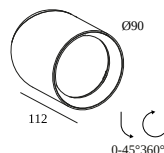

[Auf der Website anzeigen](#)