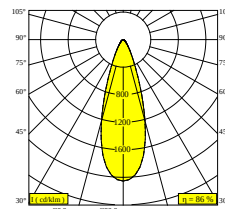

[Auf der Website anzeigen](#)

Allgemeine Information

ANWENDUNGSBEREICH	innenbereich
INSTALLATION	Decke Aufbau
SCHUTZ GEGEN EINDRINGEN	IP20
GEWICHT (KG)	0,5
VERSTELLBARKEIT	0° to 45° schwenkbar, 360° drehbar
INFORMATION	LENS FL-36° INCL.DIMMABLE POWER SUPPLY

Elektrische Informationen

ELEKTRISCH	120-240V / 50-60Hz
KLASSE	I
NETZGERÄT	YES
ART DER DIMMUNG	DALI
ENERGIEKLASSE	E
ZERTIFIKATE	CB, ENEC, RCM

Lichtquelle Info

LIGHTSOURCE NAME	LED
LICHTQUELLE	LED array 11,6W / CRI>90 (R9: 52) / 3000K / 1524lm
TM-30	rf: 90 / Rg: 99
SDCM	SDCM1
RISIKOGRUPPE	RG1
LM80	L90B10 > 50000
BEAMANGLE	36°
LED -TECHNIK (LICHTQUELLE)	1524lm // 11,6W // 131lm/W
LED -TECHNIK (LEUCHTE)	1315lm // 13,3W // 99lm/W

Erforderliches Zubehör

SPY 90 TUBE

Zubehör

HONEYCOMB 75