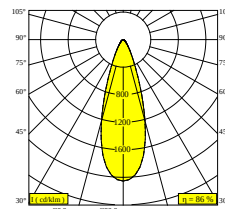

 [Voir sur le site Web](#)

Informations générales

EMPLACEMENT	interieur
INSTALLATION	Plafond Applique
INDICE DE PROTECTION	IP20
POIDS (KG)	0.5
ORIENTATION	0° à 45° inclinable, 360° rotatif
INFORMATIONS	LENS FL-36° INCL.DIMMABLE POWER SUPPLY