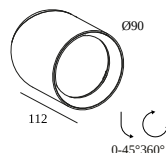

OBIN ON 93036 DIM5

30511 9335 BRG

DISPONIBLE EN
NOIR 30511 9335 B
ALU BROSSÉ 30511 9335 BRA
ANTHRACITE BROSSÉ 30511 9335 BRAT
BRONZE BRUN BROSSÉ 30511 9335 BRBB
OR BROSSÉ 30511 9335 BRG
BRONZE VIEUX BROSSÉ 30511 9335 BROB
CRÈME 30511 9335 CR
BLANC 30511 9335 W

 [Voir sur le site Web](#)

Informations générales

EMPLACEMENT	interieur
INSTALLATION	Plafond Applique
INDICE DE PROTECTION	IP20
POIDS (KG)	0.5
ORIENTATION	0° à 45° inclinable, 360° rotatif
INFORMATIONS	LENS FL-36° INCL.DIMMABLE POWER SUPPLY