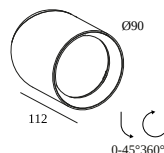

OBIN ON 93036 DIM5

30511 9335 BRG

BESCHIKBAAR IN
ZWART 30511 9335 B
ALU GEBORSTELD 30511 9335 BRA
GEBORSTELD ANTRACIET 30511 9335 BRAT
GEBORSTELD BRUIN BRONS 30511 9335 BRBB
GEBORSTELD GOUD 30511 9335 BRG
GEBORSTELD OUD BRONS 30511 9335 BROB
CRÈME 30511 9335 CR
WIT 30511 9335 W

[Bekijk op website](#)

Algemene info

LOCATIE	binnen
INSTALLATIE	Plafond Opbouw
STOF EN WATERDICHTHEID	IP20
GEWICHT (KG)	0,5
RICHTBAARHEID	0° tot 45° zwenkbaar, 360° roteerbaar
INFO	LENS FL-36° INCL.DIMMABLE POWER SUPPLY