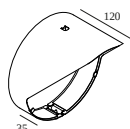

DELTALIGHT

FRAX M 92714 HONEYCOMB

26011 9220 A

ZAKOŃCZ SWOJĄ SPECYFIKACJĘ

Urządzenia do regulacji światła

26070 0020 N FRAX M KAP N

☐