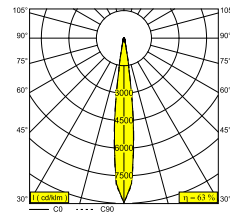

FRAX M 92714 HONEYCOMB

26011 9220 A

DOSTĘPNE W

ALU SZARY 26011 9220 A

FLEMISH BRONZE NA ZEWNĄTRZ 26011 9220 FBRX

ANTRACYT 26011 9220 N

Zobacz na stronie internetowej

Ogólne informacje	
LOKALIZACJA	zewnętrzne
MONTAŻ	Podłoga Montowane na powierzchni, Ściana Montowane na powierzchni
STOPIEŃ OCHRONY	IP65
OCHRONA PRZED UDERZENIEM MECHANICZNYM	IK08
WAGA (KG)	2,4
MOŻLIWOŚĆ REGULACJI	0° to 120° obrotowe, 360° obrotowy
INFORMACJA	9 x LENS SP-14° INCL.LED POWER SUPPLY 900mA-DC INCL.HONEYCOMB
Informacje elektryczne	
ELEKTRYCZNY	220-240V / 50-60Hz
KLASA	I
W ZESTAWIE ZASILACZ	YES
TYP ŚCIEMNIACZA	nie ściemniający
KLASA ENERGETYCZNA	F
CERTYFIKATY	CB, ENEC, EPD, RCM
Informacje o źródle światła	
LIGHTSOURCE NAME	LED
ŹRÓDŁO ŚWIATŁA	LED cluster 23,4W / CRI>90 (R9: 50) / 2700K / 2423lm
TM-30 VALUES	Rf: 91 / Rg: 100
SDCM	SDCM3
GRUPA RYZYKA	RG2
LM80	L80 > 150000
BEAMANGLE	14°
TECHNOLOGIA LED (ŹRÓDŁO ŚWIATŁA)	2423lm // 23,4W // 103lm/W
TECHNOLOGIA LED (OPRAWA)	1526lm // 26,9W // 57lm/W