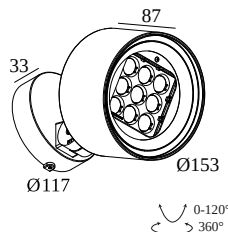

FRAX M 92714 HONEYCOMB

26011 9220 A

DOSTĘPNE W

ALU SZARY 26011 9220 A

FLEMISH BRONZE NA ZEWNĄTRZ 26011 9220 FBRX

ANTRACYT 26011 9220 N

Zobacz na stronie internetowej

Ogólne informacje	
LOKALIZACJA	zewnętrzne
MONTAŻ	Podłoga Montowane na powierzchni, Ściana Montowane na powierzchni
STOPIEŃ OCHRONY	IP65
OCHRONA PRZED UDERZENIEM MECHANICZNYM	IK08
WAGA (KG)	2,4
MOŻLIWOŚĆ REGULACJI	0° to 120° obrotowe, 360° obrotowy
INFORMACJA	9 x LENS SP-14° INCL.LED POWER SUPPLY 900mA-DC INCL.HONEYCOMB
Informacje elektryczne	
ELEKTRYCZNY	220-240V / 50-60Hz
KLASA	I
W ZESTAWIE ZASILACZ	YES
TYP ŚCIEMNIACZA	nie ściemniający
KLASA ENERGETYCZNA	F
CERTYFIKATY	CB, ENEC, EPD, RCM
Informacje o źródle światła	
LIGHTSOURCE NAME	LED
ŹRÓDŁO ŚWIATŁA	LED cluster 23,4W / CRI>90 (R9: 50) / 2700K / 2423lm
TM-30 VALUES	Rf: 91 / Rg: 100
SDCM	SDCM3
GRUPA RYZYKA	RG2
LM80	L80 > 150000
BEAMANGLE	14°
TECHNOLOGIA LED (ŹRÓDŁO ŚWIATŁA)	2423lm // 23,4W // 103lm/W
TECHNOLOGIA LED (OPRAWA)	1526lm // 26,9W // 57lm/W

Opcje	
FRAX ANTI VANDAL SCREWS	

Akcesoria	
FRAX M KAP	

Aby uzyskać szczegółowe instrukcje instalacji, zapoznaj się z instrukcją : [26011_XX20_HAND.pdf](#)

DELTALIGHT

FRAX M 92714 HONEYCOMB

26011 9220 A

ZAKOŃCZ SWOJĄ SPECYFIKACJĘ