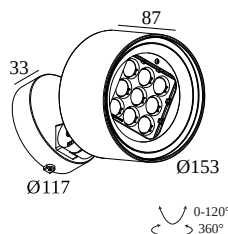

FRAX M 92714 HONEYCOMB

26011 9220 A

DISPONIBILE IN
ALU GRIGIO 26011 9220 A
FLEMISH BRONZE PER ESTERNO 26011 9220 FBRX
ANTRACITE 26011 9220 N

 [Visualizza sul sito web](#)

Informazioni generali

AMBIENTE	outdoor
IP	Pavimento A superfice, Parete A superfice
PROTEZIONE DELL'INGRESSO	IP65
PROTEZIONE CONTRO L'IMPATTO MECCANICO	IK08
PESO (KG)	2,4
ORIENTABILITÀ	0° to 120° girevole, 360° rotazione
INFORMAZIONI	9 x LENS SP-14° INCLLED POWER SUPPLY 900mA-DC INCL.HONEYCOMB

LIGHTSOURCE NAME	LED
SORGENTE LUMINOSA	LED cluster 23,4W / CRI>90 (R9: 50) / 2700K / 2423lm
TM-30	Rf: 91 / Rg: 100
SDMC	SDCM3
GRUPPO DI RISCHIO	RG2
LM80	L80 > 150000
BEAMANGLE	14°
SPECIFICHE TECNICHE (SORGENTE LUMINOSA)	2423lm // 23,4W // 103lm/W
SPECIFICHE TECNICHE (APPARECCHIO DI ILLUMINAZIONE)	1526lm // 26,9W // 57lm/W