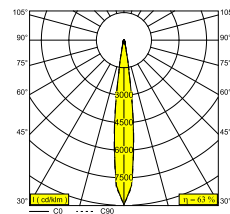

FRAX M 92714 HONEYCOMB

26011 9220 A

DISPONIBILE IN
ALU GRIGIO 26011 9220 A
FLEMISH BRONZE PER ESTERNO 26011 9220 FBRX
ANTRACITE 26011 9220 N

 [Visualizza sul sito web](#)

Informazioni generali

AMBIENTE	outdoor
IP	Pavimento A superfice, Parete A superfice
PROTEZIONE DELL'INGRESSO	IP65
PROTEZIONE CONTRO L'IMPATTO MECCANICO	IK08
PESO (KG)	2,4
ORIENTABILITÀ	0° to 120° girevole, 360° rotazione
INFORMAZIONI	9 x LENS SP-14° INCLLED POWER SUPPLY 900mA-DC INCL.HONEYCOMB

LIGHTSOURCE NAME	LED
SORGENTE LUMINOSA	LED cluster 23,4W / CRI>90 (R9: 50) / 2700K / 2423lm
TM-30	Rf: 91 / Rg: 100
SDMC	SDCM3
GRUPPO DI RISCHIO	RG2
LM80	L80 > 150000
BEAMANGLE	14°
SPECIFICHE TECNICHE (SORGENTE LUMINOSA)	2423lm // 23,4W // 103lm/W
SPECIFICHE TECNICHE (APPARECCHIO DI ILLUMINAZIONE)	1526lm // 26,9W // 57lm/W