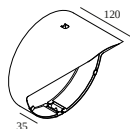

DELTALIGHT

FRAX M 92714 HONEYCOMB

26011 9220 A

CONCLUDI CONFIGURAZIONE

Accessori ottici

26070 0020 N FRAX M KAP N

☐