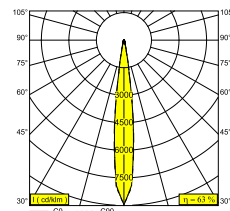

[Bekijk op website](#)

Algemene info

LOCATIE	buiten
INSTALLATIE	Vloer Opbouw,Wand Opbouw
STOF EN WATERDICHTHEID	IP65
IK	IK08
GEWICHT (KG)	2,4
RICHTBAARHEID	0° tot 120° zwenkbaar, 360° roteerbaar
INFO	9 x LENS SP-14° INCL.LED POWER SUPPLY 900mA-DC INCL.HONEYCOMB

Elektrische info

INGANGSSPANNING	220-240V / 50-60Hz
KLASSE	I
VOEDING	YES
DIM TYPE	niet dimbaar
ENERGIE KLASSE	F
CERTIFICATEN	CB, ENEC, EPD, RCM

Info lichtbron

LIGHTSOURCE NAME	LED
LICHTBRON	LED cluster 23,4W / CRI>90 (R9: 50) / 2700K / 2423lm
TM-30-15 WAARDEN	Rf: 91 / Rg: 100
SDCM	SDCM3
RISK-GROEP	RG2
LM80	L80 > 150000
BEAMANGLE	14°
LED TECHNIEK (LICHTBRON)	2423lm // 23,4W // 103lm/W
LED TECHNIEK (TOESTEL)	1526lm // 26,9W // 57lm/W

Opties

FRAX ANTI VANDAL SCREWS

Accessoires

FRAX M KAP

Voor gedetailleerde montage gegevens, consulteer de handleiding : [26011_XX20_HAND.pdf](#)