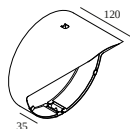

DELTALIGHT

FRAX M 92714 HONEYCOMB

26011 9220 A

VERVOLLEDIG UW SPECIFICATIE

Licht veranderende onderdelen

26070 0020 N FRAX M KAP N

☐