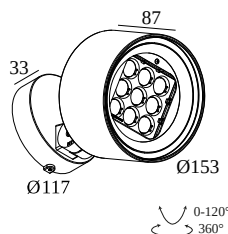

[Bekijk op website](#)

Algemene info

LOCATIE	buiten
INSTALLATIE	Vloer Opbouw,Wand Opbouw
STOF EN WATERDICHTHEID	IP65
IK	IK08
GEWICHT (KG)	2,4
RICHTBAARHEID	0° tot 120° zwenkbaar, 360° roteerbaar
INFO	9 x LENS SP-14° INCL.LED POWER SUPPLY 900mA-DC INCL.HONEYCOMB

Elektrische info

INGANGSSPANNING	220-240V / 50-60Hz
KLASSE	I
VOEDING	YES
DIM TYPE	niet dimbaar
ENERGIE KLASSE	F
CERTIFICATEN	CB, ENEC, EPD, RCM

Info lichtbron

LIGHTSOURCE NAME	LED
LICHTBRON	LED cluster 23,4W / CRI>90 (R9: 50) / 2700K / 2423lm
TM-30-15 WAARDEN	Rf: 91 / Rg: 100
SDCM	SDCM3
RISK-GROEP	RG2
LM80	L80 > 150000
BEAMANGLE	14°
LED TECHNIEK (LICHTBRON)	2423lm // 23,4W // 103lm/W
LED TECHNIEK (TOESTEL)	1526lm // 26,9W // 57lm/W

Opties

FRAX ANTI VANDAL SCREWS

Accessoires

FRAX M KAP

Voor gedetailleerde montage gegevens, consulteer de handleiding : [26011_XX20_HAND.pdf](#)