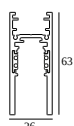

30411 9205 SHIFTLINE M26H + SBL 2m DIM5

30411 9305 SHIFTLINE M26H + SBL 2m DIM5

30412 9205 SHIFTLINE M26H + SBL 3m DIM5

DELTALIGHT

M20/M26H - OBIN 92736 DIM5

30514 9235 BRG

30412 9305 SHIFTLINE M26H + SBL 3m DIM5

30413 9205 SHIFTLINE M26H + SBL 4m DIM5

30413 9305 SHIFTLINE M26H + SBL 4m DIM5

SHIFTLINE M26H profile

Варианты цвета корпуса

23359 0000 SLM26H - PROFILE

23359 0010 SLM26H - PROFILE 1m

23359 0020 SLM26H - PROFILE 2m

23359 0030 SLM26H - PROFILE 3m

SPLITLINE M20 ST profile

Варианты цвета корпуса

23397 0000 SPM20 ST - PROFILE

23397 0020 SPM20 ST - PROFILE 2m

DELTALIGHT

M20/M26H - OBIN 92736 DIM5

30514 9235 BRG