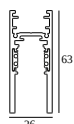

30411 9205 SHIFTLINE M26H + SBL 2m DIM5

30411 9305 SHIFTLINE M26H + SBL 2m DIM5

30412 9205 SHIFTLINE M26H + SBL 3m DIM5

DELTALIGHT

M20/M26H - OBIN 92736 DIM5

30514 9235 BRG

30412 9305 SHIFTLINE M26H + SBL 3m DIM5

30413 9205 SHIFTLINE M26H + SBL 4m DIM5

30413 9305 SHIFTLINE M26H + SBL 4m DIM5

SHIFTLINE M26H profile

Варианты цвета корпуса

23359 0000 SLM26H - PROFILE

23359 0010 SLM26H - PROFILE 1m

23359 0020 SLM26H - PROFILE 2m