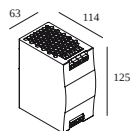

300 89 48 240 LED POWER SUPPLY 48V-DC / 240W DIN

14 ☐

Тип диммирования: не диммированный