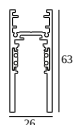

30411 9205 SHIFTLINE M26H + SBL 2m DIM5

30411 9305 SHIFTLINE M26H + SBL 2m DIM5

30412 9205 SHIFTLINE M26H + SBL 3m DIM5

DELTALIGHT

M20/M26H - OBIN 92736 DIM5

30514 9235 BRG

30412 9305 SHIFTLINE M26H + SBL 3m DIM5

30413 9205 SHIFTLINE M26H + SBL 4m DIM5

30413 9305 SHIFTLINE M26H + SBL 4m DIM5

SHIFTLINE M26H profile

Варианты цвета корпуса

23359 0000 SLM26H - PROFILE

23359 0010 SLM26H - PROFILE 1m

23359 0020 SLM26H - PROFILE 2m