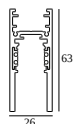

30411 9205 SHIFTLINE M26H + SBL 2m DIM5

30411 9305 SHIFTLINE M26H + SBL 2m DIM5

30412 9205 SHIFTLINE M26H + SBL 3m DIM5

DELTALIGHT

M20/M26H - OBIN 92736 DIM5

30514 9235 BRG

30412 9305 SHIFTLINE M26H + SBL 3m DIM5

30413 9205 SHIFTLINE M26H + SBL 4m DIM5

30413 9305 SHIFTLINE M26H + SBL 4m DIM5

SHIFTLINE M26H profile

Варианты цвета корпуса

23359 0000 SLM26H - PROFILE

23359 0010 SLM26H - PROFILE 1m

23359 0020 SLM26H - PROFILE 2m