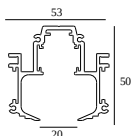

30413 9205 SHIFTLINE M26H + SBL 4m DIM5

30413 9305 SHIFTLINE M26H + SBL 4m DIM5

SHIFTLINE M26H profile

Beschikbare kleuren

23359 0000 SLM26H - PROFILE

23359 0010 SLM26H - PROFILE 1m

23359 0020 SLM26H - PROFILE 2m

23359 0030 SLM26H - PROFILE 3m

SPLITLINE M20 ST profile

Beschikbare kleuren

23397 0000 SPM20 ST - PROFILE

23397 0020 SPM20 ST - PROFILE 2m

DELTALIGHT

M20/M26H - OBIN 92736 DIM5

30514 9235 BRG

23397 0030 SPM20 ST - PROFILE 3m

SPLITLINE M20 profile

Beschikbare kleuren

420 20 10 00 SPM20 - PROFILE 1m

420 20 20 00 SPM20 - PROFILE 2m

420 20 30 00 SPM20 - PROFILE 3m

23301 0000 SPM20 - PROFILE B

Notes: