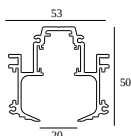

30413 9205 SHIFTLINE M26H + SBL 4m DIM5

30413 9305 SHIFTLINE M26H + SBL 4m DIM5

SHIFTLINE M26H profile

Beschikbare kleuren

23359 0000 SLM26H - PROFILE

23359 0010 SLM26H - PROFILE 1m

23359 0020 SLM26H - PROFILE 2m

23359 0030 SLM26H - PROFILE 3m

SPLITLINE M20 ST profile

Beschikbare kleuren

23397 0000 SPM20 ST - PROFILE

23397 0020 SPM20 ST - PROFILE 2m

DELTALIGHT

M20/M26H - OBIN 92736 DIM5

30514 9235 BRG

23397 0030 SPM20 ST - PROFILE 3m

SPLITLINE M20 profile

Beschikbare kleuren

420 20 10 00 SPM20 - PROFILE 1m

420 20 20 00 SPM20 - PROFILE 2m

420 20 30 00 SPM20 - PROFILE 3m

23301 0000 SPM20 - PROFILE B

Notes: