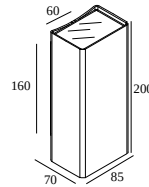

## NOCTA SQ85 DOWN-UP WFL 927

30122 9200 FBRX

DOSTĘPNE W

**ALU SZARY** 30122 9200 A

**CZARNY** 30122 9200 B

**FLEMISH BRONZE NA ZEWNĄTRZ** 30122 9200 FBRX

**ANTRACYT** 30122 9200 N

**BIAŁY** 30122 9200 W

### Ogólne informacje

<b>LOKALIZACJA</b>	zewnątrzne
<b>MONTAŻ</b>	Ściana Montowane na powierzchni
<b>STOPIEŃ OCHRONY</b>	IP65
<b>OCHRONA PRZED UDERZENIEM MECHANICZNYM</b>	IK06
<b>WAGA (KG)</b>	1.4
<b>MOŻLIWOŚĆ REGULACJI</b>	bez regulacji
<b>INFORMACJA</b>	INCL.4 x LENS INCL.LED POWER SUPPLY 700 mA-DC