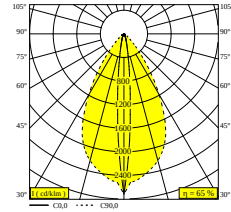

## NOCTA SQ85 DOWN-UP WFL 927

30122 9200 FBRX

DOSTĘPNE W

**ALU SZARY** 30122 9200 A

**CZARNY** 30122 9200 B

**FLEMISH BRONZE NA ZEWNĄTRZ** 30122 9200 FBRX

**ANTRACYT** 30122 9200 N

**BIAŁY** 30122 9200 W