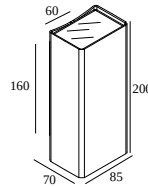

NOCTA SQ85 DOWN-UP WFL 927

30122 9200 FBRX

BESCHIKBAAR IN

ALU GRIJS 30122 9200 A

ZWART 30122 9200 B

FLEMISH BRONZE VOOR BUITEN 30122 9200 FBRX

ANTRACIET 30122 9200 N

WIT 30122 9200 W

Bekijk op website

Algemene info

LOCATIE	buiten
INSTALLATIE	Wand Opbouw
STOF EN WATERDICHTHEID	IP65
IK	IK06
GEWICHT (KG)	1.4
RICHTBAARHEID	niet richtbaar
INFO	INCL.4 x LENS INCL.LED POWER SUPPLY 700 mA-DC