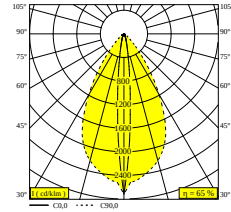

NOCTA SQ85 DOWN-UP WFL 927

30122 9200 FBRX

BESCHIKBAAR IN

ALU GRIJS 30122 9200 A

ZWART 30122 9200 B

FLEMISH BRONZE VOOR BUITEN 30122 9200 FBRX

ANTRACIET 30122 9200 N

WIT 30122 9200 W

Bekijk op website

Algemene info

LOCATIE	buiten
INSTALLATIE	Wand Opbouw
STOF EN WATERDICHTHEID	IP65
IK	IK06
GEWICHT (KG)	1.4
RICHTBAARHEID	niet richtbaar
INFO	INCL.4 x LENS INCL.LED POWER SUPPLY 700 mA-DC