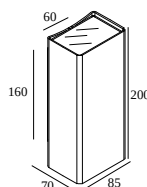

NOCTA SQ85 DOWN-UP WFL 927

30122 9200 FBRX

BESCHIKBAAR IN

ALU GRIJS 30122 9200 A

ZWART 30122 9200 B

FLEMISH BRONZE VOOR BUITEN 30122 9200 FBRX

ANTRACIET 30122 9200 N

WIT 30122 9200 W

Bekijk op website

Algemene info

LOCATIE	buiten
INSTALLATIE	Wand Opbouw
STOF EN WATERDICHTHEID	IP65
IK	IK06
GEWICHT (KG)	1.4
RICHTBAARHEID	niet richtbaar
INFO	INCL.4 x LENS INCL.LED POWER SUPPLY 700 mA-DC