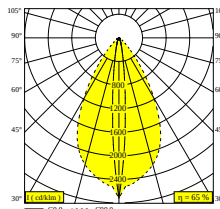

NOCTA SQ85 DOWN-UP WFL 927

30122 9200 FBRX

BESCHIKBAAR IN

ALU GRIJS 30122 9200 A

ZWART 30122 9200 B

FLEMISH BRONZE VOOR BUITEN 30122 9200 FBRX

ANTRACIET 30122 9200 N

WIT 30122 9200 W

Bekijk op website

Algemene info

LOCATIE	buiten
INSTALLATIE	Wand Opbouw
STOF EN WATERDICHTHEID	IP65
IK	IK06
GEWICHT (KG)	1.4
RICHTBAARHEID	niet richtbaar
INFO	INCL.4 x LENS INCL.LED POWER SUPPLY 700 mA-DC