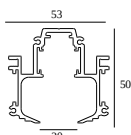

30413 9205 SHIFTLINE M26H + SBL 4m DIM5

30413 9305 SHIFTLINE M26H + SBL 4m DIM5

SHIFTLINE M26H profile

Beschikbare kleuren

23359 0000 SLM26H - PROFILE

23359 0010 SLM26H - PROFILE 1m

23359 0020 SLM26H - PROFILE 2m

23359 0030 SLM26H - PROFILE 3m

SPLITLINE M20 ST profile

Beschikbare kleuren

23397 0000 SPM20 ST - PROFILE

23397 0020 SPM20 ST - PROFILE 2m

DELTALIGHT

M20/M26H - OBIN 92736 DIM5

30514 9235 BRAT

23397 0030 SPM20 ST - PROFILE 3m

SPLITLINE M20 profile

Beschikbare kleuren

420 20 10 00 SPM20 - PROFILE 1m

420 20 20 00 SPM20 - PROFILE 2m

420 20 30 00 SPM20 - PROFILE 3m

23301 0000 SPM20 - PROFILE B

Notes: