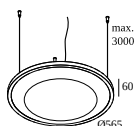

CONFIGURAZIONI COMPATIBILI

SOLISCAPE - SHHH PLUS

Colori disponibili

21413 0005 SOLI - SHHH PLUS 60/4 SCARLET DIM5