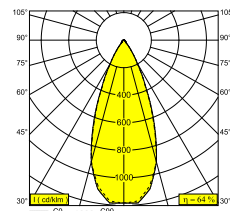

[Visualizza sul sito web](#)

Informazioni generali	
AMBIENTE	indoor
IP	Sistemi a bassa tensione Montato su apparecchio di sistema
PROTEZIONE DELL'INGRESSO	IP20
PESO (KG)	0.4
ORIENTABILITÀ	0° to 90° girevole, 360° rotazione
INFORMAZIONI	REFLECTOR WFL-45° EXCL.LED POWER SUPPLY 600mA-DC Optional REFLECTORS 20° & 30° available

Informazioni elettriche	
CLASSE DI ISOLAMENTO	III
TIPO DI DIMMERAZIONE	a seconda del tipo di alimentazione esterna
CLASSE ENERGETICA	E
CERTIFICATI	CB, ENEC, LCA

Informazioni sulla Sorgente luminosa	
LIGHTSOURCE NAME	LED
SORGENTE LUMINOSA	LED array 10,3W / CRI>90 (R9: 60) / 2700K / 1224lm
TM-30	rf: 89 / Rg: 100
SDMC	SDCM1
GRUPPO DI RISCHIO	RG1
LM80	L90B10 > 50000
BEAMANGLE	45°
SPECIFICHE TECNICHE (SORGENTE LUMINOSA)	1224lm // 10,3W // 119lm/W
SPECIFICHE TECNICHE (APPARECCHIO DI ILLUMINAZIONE)	783lm // 11,8W // 66lm/W

Requisiti	
SPY 52 TUBE	

Accessori	
HONEYCOMB 42	
SPREAD LENS 42	
LINEAR SPREAD LENS 42	
SOFTENING LENS 42	
GLASS SBL 42	

Per istruzioni di installazione dettagliate, consultare il manuale : [27181_XXX0_HAND.pdf](#)