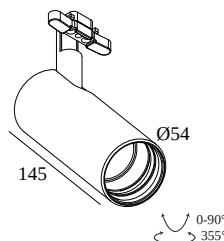

## SOLI - 52 SHHH 92745

27181 9230 B

DISPONIBILE IN

**NERO** 27181 9230 B

**ORO COLORATO** 27181 9230 GC

**BIANCO** 27181 9230 W

 [Visualizza sul sito web](#)

Informazioni generali	
<b>AMBIENTE</b>	indoor
<b>IP</b>	Sistemi a bassa tensione Montato su apparecchio di sistema
<b>PROTEZIONE DELL'INGRESSO</b>	IP20
<b>PESO (KG)</b>	0.4
<b>ORIENTABILITÀ</b>	0° to 90° girevole, 360° rotazione
<b>INFORMAZIONI</b>	REFLECTOR WFL-45° EXCL.LED POWER SUPPLY 600mA-DC Optional REFLECTORS 20° & 30° available