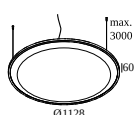

21423 0005 SOLI - SHHH PLUS 120/4 LILAC DIM5