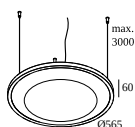

21426 0005 SOLI - SHHH PLUS 120/8 SAND DIM5

DELTALIGHT

SOLI - 52 SHHH 92745

27181 9230 B

21427 0005 SOLI - SHHH PLUS 120/8 LILAC DIM5

21428 0005 SOLI - SHHH PLUS 120/8 ARCTIC DIM5

27173 0005 SOLI - SHHH PLUS 60/4 LIGHT GREY DIM5