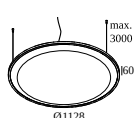

DELTALIGHT

SOLI - 52 SHHH 92745

27181 9230 B

21417 0005 SOLI - SHHH PLUS 90/4 SCARLET DIM5

21418 0005 SOLI - SHHH PLUS 90/4 SAND DIM5

21419 0005 SOLI - SHHH PLUS 90/4 LILAC DIM5

21420 0005 SOLI - SHHH PLUS 90/4 ARCTIC DIM5

21421 0005 SOLI - SHHH PLUS 120/4 SCARLET DIM5

21422 0005 SOLI - SHHH PLUS 120/4 SAND DIM5

21423 0005 SOLI - SHHH PLUS 120/4 LILAC DIM5

21424 0005 SOLI - SHHH PLUS 120/4 ARCTIC DIM5

21425 0005 SOLI - SHHH PLUS 120/8 SCARLET DIM5