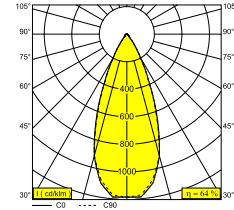

[Auf der Website anzeigen](#)

Allgemeine Information

ANWENDUNGSBEREICH	innenbereich
INSTALLATION	Niederspannungssysteme Niederspannungssysteme montiert
SCHUTZ GEGEN EINDRINGEN	IP20
GEWICHT (KG)	0.4
VERSTELLBARKEIT	0° to 90° schwenkbar, 360° drehbar
INFORMATION	REFLECTOR WFL-45° EXCL.LED POWER SUPPLY 600mA-DC Optional REFLECTORS 20° & 30° available

Elektrische Informationen

KLASSE	III
ART DER DIMMUNG	Abhängig von der Art der externen Stromversorgung
ENERGIEKLASSE	E
ZERTIFIKATE	CB, ENEC, LCA

Lichtquelle Info

LIGHTSOURCE NAME	LED
LICHTQUELLE	LED array 10,3W / CRI>90 (R9: 60) / 2700K / 1224lm
TM-30	rf: 89 / Rg: 100
SDCM	SDCM1
RISIKOGRUPPE	RG1
LM80	L90B10 > 50000
BEAMANGLE	45°
LED -TECHNIK (LICHTQUELLE)	1224lm // 10,3W // 119lm/W
LED -TECHNIK (LEUCHTE)	783lm // 11,8W // 66lm/W

Erforderliches Zubehör

SPY 52 TUBE

Zubehör

HONEYCOMB 42
SPREAD LENS 42
LINEAR SPREAD LENS 42
SOFTENING LENS 42
GLASS SBL 42

Detaillierte Installationsanweisungen finden Sie in der Montageanleitung : [27181_XXX0_HAND.pdf](#)