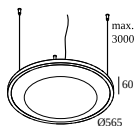

21414 0005 SOLI - SHHH PLUS 60/4 SAND DIM5