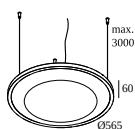

21426 0005 SOLI - SHHH PLUS 120/8 SAND DIM5

DELTALIGHT

SOLI - 52 SHHH 92745

27181 9230 B

21427 0005 SOLI - SHHH PLUS 120/8 LILAC DIM5

21428 0005 SOLI - SHHH PLUS 120/8 ARCTIC DIM5

27173 0005 SOLI - SHHH PLUS 60/4 LIGHT GREY DIM5

27174 0005 SOLI - SHHH PLUS 60/4 DARK GREY DIM5

27175 0005 SOLI - SHHH PLUS 90/4 LIGHT GREY DIM5

27176 0005 SOLI - SHHH PLUS 90/4 DARK GREY DIM5

27177 0005 SOLI - SHHH PLUS 120/4 LIGHT GREY DIM5

27178 0005 SOLI - SHHH PLUS 120/4 DARK GREY DIM5