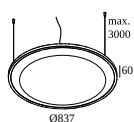

SOLI - 52 SHHH 92745

27181 9230 B

19810 0100 GC SPY 52 TUBE GC

19810 0100 W SPY 52 TUBE W

Austauschbarer Reflektor / Linse

19810 0180 SPY 52 REFLECTOR 20°

19810 0190 SPY 52 REFLECTOR 45°

19810 0240 SPY 52 REFLECTOR 30°

DELTALIGHT

SOLI - 52 SHHH 92745

27181 9230 B

21417 0005 SOLI - SHHH PLUS 90/4 SCARLET DIM5

21418 0005 SOLI - SHHH PLUS 90/4 SAND DIM5

21419 0005 SOLI - SHHH PLUS 90/4 LILAC DIM5

21420 0005 SOLI - SHHH PLUS 90/4 ARCTIC DIM5