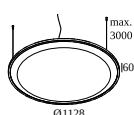

21424 0005 SOLI - SHHH PLUS 120/4 ARCTIC DIM5