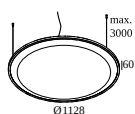

DELTALIGHT

SOLI - 52 SHHH 92745

27181 9230 B

21427 0005 SOLI - SHHH PLUS 120/8 LILAC DIM5