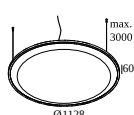

DELTALIGHT

SOLI - 52 SHHH 92745

27181 9230 B

21417 0005 SOLI - SHHH PLUS 90/4 SCARLET DIM5

21418 0005 SOLI - SHHH PLUS 90/4 SAND DIM5

21419 0005 SOLI - SHHH PLUS 90/4 LILAC DIM5

21420 0005 SOLI - SHHH PLUS 90/4 ARCTIC DIM5

21421 0005 SOLI - SHHH PLUS 120/4 SCARLET DIM5

21422 0005 SOLI - SHHH PLUS 120/4 SAND DIM5

21423 0005 SOLI - SHHH PLUS 120/4 LILAC DIM5

21424 0005 SOLI - SHHH PLUS 120/4 ARCTIC DIM5

21425 0005 SOLI - SHHH PLUS 120/8 SCARLET DIM5