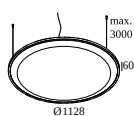

DELTALIGHT

SOLI - 52 SHHH 92745

27181 9230 B

21417 0005 SOLI - SHHH PLUS 90/4 SCARLET DIM5

21418 0005 SOLI - SHHH PLUS 90/4 SAND DIM5

21419 0005 SOLI - SHHH PLUS 90/4 LILAC DIM5

21420 0005 SOLI - SHHH PLUS 90/4 ARCTIC DIM5