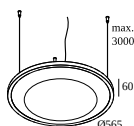

KOMPATIBLE KOMPOSITIONEN

SOLISCAPE - SHHH PLUS

Erhältliche Farben

21413 0005 SOLI - SHHH PLUS 60/4 SCARLET DIM5