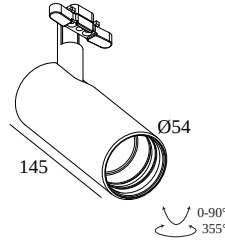

SOLI - 52 SHHH 92745

27181 9230 B

ERHÄLTlich IN
SCHWARZ 27181 9230 B
GOLDFARBEN 27181 9230 GC
WEISS 27181 9230 W

[Auf der Website anzeigen](#)

Allgemeine Information

ANWENDUNGSBEREICH	innenbereich
INSTALLATION	Niederspannungssysteme Niederspannungssysteme montiert
SCHUTZ GEGEN EINDRINGEN	IP20
GEWICHT (KG)	0.4
VERSTELLBARKEIT	0° to 90° schwenkbar, 360° drehbar
INFORMATION	REFLECTOR WFL-45° EXCL.LED POWER SUPPLY 600mA-DC Optional REFLECTORS 20° & 30° available