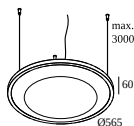

21416 0005 SOLI - SHHH PLUS 60/4 ARCTIC DIM5