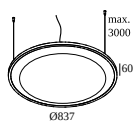

DELTALIGHT

SOLI - 52 SHHH 92745

27181 9230 B

21417 0005 SOLI - SHHH PLUS 90/4 SCARLET DIM5

21418 0005 SOLI - SHHH PLUS 90/4 SAND DIM5

21419 0005 SOLI - SHHH PLUS 90/4 LILAC DIM5

21420 0005 SOLI - SHHH PLUS 90/4 ARCTIC DIM5