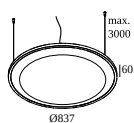

DELTALIGHT

SOLI - 52 SHHH 92745

27181 9230 B

21417 0005 SOLI - SHHH PLUS 90/4 SCARLET DIM5

21418 0005 SOLI - SHHH PLUS 90/4 SAND DIM5

21419 0005 SOLI - SHHH PLUS 90/4 LILAC DIM5

21420 0005 SOLI - SHHH PLUS 90/4 ARCTIC DIM5