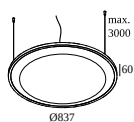

SOLI - 52 SHHH 92745

27181 9230 B

19810 0100 GC SPY 52 TUBE GC

19810 0100 W SPY 52 TUBE W

Austauschbarer Reflektor / Linse

19810 0180 SPY 52 REFLECTOR 20°

19810 0190 SPY 52 REFLECTOR 45°

19810 0240 SPY 52 REFLECTOR 30°

DELTALIGHT

SOLI - 52 SHHH 92745

27181 9230 B

21417 0005 SOLI - SHHH PLUS 90/4 SCARLET DIM5

21418 0005 SOLI - SHHH PLUS 90/4 SAND DIM5

21419 0005 SOLI - SHHH PLUS 90/4 LILAC DIM5

21420 0005 SOLI - SHHH PLUS 90/4 ARCTIC DIM5