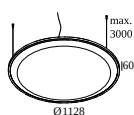

21422 0005 SOLI - SHHH PLUS 120/4 SAND DIM5