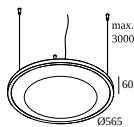

21415 0005 SOLI - SHHH PLUS 60/4 LILAC DIM5