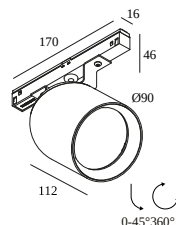

[Bekijk op website](#)

Algemene info

LOCATIE	binnen
INSTALLATIE	Laagspanningssystemen Laagspanningssysteem montage
STOF EN WATERDICHTHEID	IP20
GEWICHT (KG)	0,5
RICHTBAARHEID	0° tot 45° zwenkbaar, 360° roteerbaar
INFO	LENS FL-36° EXCL.LED POWER SUPPLY 48V-DC