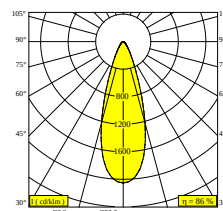

[Bekijk op website](#)

Algemene info

LOCATIE	binnen
INSTALLATIE	Laagspanningssystemen Laagspanningssysteem montage
STOF EN WATERDICHTHEID	IP20
GEWICHT (KG)	0,5
RICHTBAARHEID	0° tot 45° zwenkbaar, 360° roteerbaar
INFO	LENS FL-36° EXCL.LED POWER SUPPLY 48V-DC