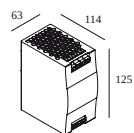

300 89 48 240 LED POWER SUPPLY 48V-DC / 240W DIN

14

☐

Dimtype: niet dimbaar