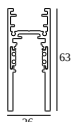

23359 0020 SLM26H - PROFILE 2m