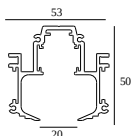

### SPLITLINE M20 profile

### Варианты цвета корпуса

**420 20 10 00** SPM20 - PROFILE 1m

**420 20 20 00** SPM20 - PROFILE 2m

**420 20 30 00** SPM20 - PROFILE 3m

**23301 0000** SPM20 - PROFILE B

Notes: