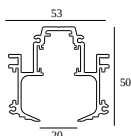

### Варианты цвета корпуса

**420 20 10 00** SPM20 - PROFILE 1m

**420 20 20 00** SPM20 - PROFILE 2m

**420 20 30 00** SPM20 - PROFILE 3m

**23301 0000** SPM20 - PROFILE B

Notes: