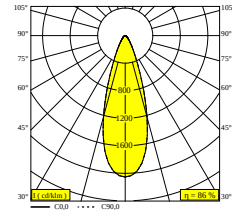

[Bekijk op website](#)

Algemene info

LOCATIE	binnen
INSTALLATIE	Laagspanningssystemen Laagspanningssysteem montage
STOF EN WATERDICHTHEID	IP20
GEWICHT (KG)	0,5
RICHTBAARHEID	0° tot 45° zwenkbaar, 360° roteerbaar
INFO	LENS FL-36° EXCL.LED POWER SUPPLY 48V-DC

Elektrische info

INGANGSSPANNING	48V-DC
KLASSE	III
DIM TYPE	DALI
ENERGIE KLASSE	E
CERTIFICATEN	CB, ENEC

Info lichtbron

LIGHTSOURCE NAME	LED
LICHTBRON	LED array 11,6W // CRI>90 (R9: 60) / 2700K / 1458lm
TM-30-15 WAARDEN	rf: 89 / Rg: 100
SDCM	SDCM1
RISK-GROEP	RG1
LM80	L90B10 > 50000
BEAMANGLE	36°
LED TECHNIEK (LICHTBRON)	1458lm // 11,6W // 125lm/W
LED TECHNIEK (TOESTEL)	1258lm // 13,3W // 94lm/W

Benodigdheden

SPY 90 TUBE
LED POWER SUPPLY 48V-DC

Accessoires

HONEYCOMB 75