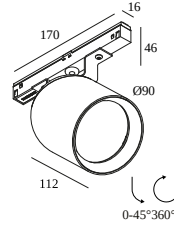

M20/M26H - OBIN 92736 DIM5

30514 9235 B

BESCHIKBAAR IN

ZWART 30514 9235 B

ALU GEBORSTELD 30514 9235 BRA

GEBORSTELD ANTRACIET 30514 9235 BRAT

GEBORSTELD BRUIN BRONS 30514 9235 BRBB

GEBORSTELD GOUD 30514 9235 BRG

GEBORSTELD OUD BRONS 30514 9235 BROB

CRÈME 30514 9235 CR

WIT 30514 9235 W

[Bekijk op website](#)

Algemene info

LOCATIE	binnen
INSTALLATIE	Laagspanningssystemen Laagspanningssysteem montage
STOF EN WATERDICHTHEID	IP20
GEWICHT (KG)	0,5
RICHTBAARHEID	0° tot 45° zwenkbaar, 360° roteerbaar
INFO	LENS FL-36° EXCL.LED POWER SUPPLY 48V-DC

Elektrische info

INGANGSSPANNING	48V-DC
KLASSE	III
DIM TYPE	DALI
ENERGIE KLASSE	E
CERTIFICATEN	CB, ENEC

Info lichtbron

LIGHTSOURCE NAME	LED
LICHTBRON	LED array 11,6W // CRI>90 (R9: 60) / 2700K / 1458lm
TM-30-15 WAARDEN	rf: 89 / Rg: 100
SDCM	SDCM1
RISK-GROEP	RG1
LM80	L90B10 > 50000
BEAMANGLE	36°
LED TECHNIEK (LICHTBRON)	1458lm // 11,6W // 125lm/W
LED TECHNIEK (TOESTEL)	1258lm // 13,3W // 94lm/W

Benodigdheden

SPY 90 TUBE
LED POWER SUPPLY 48V-DC

Accessoires

HONEYCOMB 75