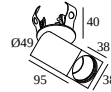

OCTAV 39 CLIP 93020

29016 9320 FBR-B

BESCHIKBAAR IN

ZWART-ZWART 29016 9320 B-B

FLEMISH BRONZE-ZWART 29016 9320 FBR-B

FLEMISH GOLD-ZWART 29016 9320 FG-B

GOUD KLEUR-ZWART 29016 9320 GC-B

WIT-WIT 29016 9320 W-W

[Bekijk op website](#)

Algemene info

LOCATIE	binnen
INSTALLATIE	Plafond Half inbouw
ZAAGMAAT/OPENING (MM)	rond - 43
INBOUWDIEPTE (MM)	40
STOF EN WATERDICHTHEID	IP20
GEWICHT (KG)	0.3
RICHTBAARHEID	0° tot 85° zwenkbaar, 355° roteerbaar
INFO	REFLECTOR FL-20° EXCL.LED POWER SUPPLY 350-500mA-DC

Elektrische info

KLASSE	III
DIM TYPE	afhankelijk van de te kiezen externe voeding
ENERGIE KLASSE	E
CERTIFICATEN	CB, ENEC

Info lichtbron

LIGHTSOURCE NAME	LED
LICHTBRON	LED array 5,8-8,6W / CRI>90 (R9: 52) / 3000K / 787-1089lm
TM-30-15 WAARDEN	rf: 90 / Rg: 99
SDCM	SDCM1
RISK-GROEP	RG1
LM80	L90B10 > 50000
BEAMANGLE	20°
LED TECHNIEK (LICHTBRON)	1089lm // 8,6W // 127lm/W
LED TECHNIEK (TOESTEL)	683lm // 9,9W // 69lm/W

Benodigdheden

SPY 39 L TUBE
LED POWER SUPPLY 350 / 500mA-DC DIM

Voor gedetailleerde montage gegevens, consulteer de handleiding : [29016_XXX0_HAND.pdf](#)