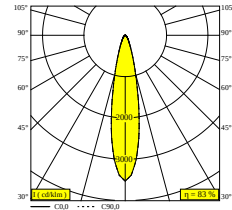

## M20/M26H - OBIN 92724 DIM5

30514 9225 W

BESCHIKBAAR IN  
**ZWART** 30514 9225 B  
**ALU GEBORSTELD** 30514 9225 BRA  
**GEBORSTELD ANTRACIET** 30514 9225 BRAT  
**GEBORSTELD BRUIN BRONS** 30514 9225 BRBB  
**GEBORSTELD GOUD** 30514 9225 BRG  
**GEBORSTELD OUD BRONS** 30514 9225 BROB  
**CRÈME** 30514 9225 CR  
**WIT** 30514 9225 W