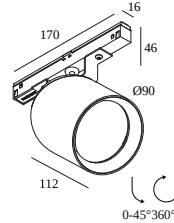

M20/M26H - OBIN 92724 DIM5

30514 9225 W

BESCHIKBAAR IN
ZWART 30514 9225 B
ALU GEBORSTELD 30514 9225 BRA
GEBORSTELD ANTRACIET 30514 9225 BRAT
GEBORSTELD BRUIN BRONS 30514 9225 BRBB
GEBORSTELD GOUD 30514 9225 BRG
GEBORSTELD OUD BRONS 30514 9225 BROB
CRÈME 30514 9225 CR
WIT 30514 9225 W

[Bekijk op website](#)

Algemene info

LOCATIE	binnen
INSTALLATIE	Laagspanningssystemen Laagspanningssysteem montage
STOF EN WATERDICHTHEID	IP20
GEWICHT (KG)	0,5
RICHTBAARHEID	0° tot 45° zwenkbaar, 360° roteerbaar
INFO	LENS FL-24° EXCL.LED POWER SUPPLY 48V-DC

Elektrische info

ELEKTRISCH	48V-DC
KLASSE	III
DIM TYPE	DALI
ENERGIE KLASSE	E
CERTIFICATEN	CB, ENEC

Info lichtbron

LIGHTSOURCE NAME	LED
LICHTBRON	LED array 11,6W / CRI>90 (R9: 60) / 2700K / 1458lm
TM-30 WAARDEN	rf: 89 / Rg: 100
SMDC	SDCM1
RISK-GROEP	RG1
LM80	L90B10 > 50000
BEAMANGLE	24°
LED TECHNIEK (LICHTBRON)	1458lm // 11,6W // 125lm/W
LED TECHNIEK (TOESTEL)	1217lm // 13,3W // 91lm/W

Benodigdheden

SPY 90 TUBE
LED POWER SUPPLY 48V-DC

Accessoires

HONEYCOMB 75