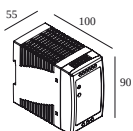

Светодиодные источники питания

300 89 48 100 LED POWER SUPPLY 48V-DC / 100W DIN

☐

Тип диммирования: не диммированный