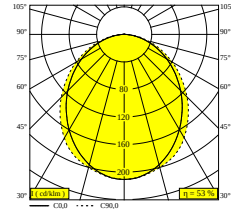

## MIKALINE L298 927

30613 9200 GC

ВАРИАНТЫ ЦВЕТА КОРПУСА

**ЧЕРНЫЙ** 30613 9200 B

**ЗОЛОТО ЦВЕТНОЕ** 30613 9200 GC

[Веб-страница продукта](#)