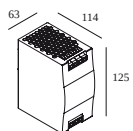

300 89 48 240 LED POWER SUPPLY 48V-DC / 240W DIN

☐

Тип диммирования: не диммированный