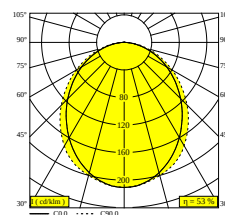

## MIKALINE L298 927

30613 9200 GC

DOSTĘPNE W  
**CZARNY** 30613 9200 B  
**ZŁOTO KOLOROWANE** 30613 9200 GC

Zobacz na stronie internetowej

Ogólne informacje	
<b>LOKALIZACJA</b>	wewnętrzne
<b>MONTAŻ</b>	Sufit Montowane na powierzchni, Sufit Podwieszony, Ściana Montowane na powierzchni
<b>STOPIEŃ OCHRONY</b>	IP20
<b>WAGA (KG)</b>	1.6
<b>MOŻLIWOŚĆ REGULACJI</b>	bez regulacji
<b>INFORMACJA</b>	INCL.PLUG-IN-48V CABLE 11cm black EXCL.LED POWER SUPPLY 48V-DC connection max.140W (3A)
Informacje elektryczne	
<b>ELEKTRYCZNY</b>	48V-DC
<b>KLASA</b>	III
<b>TYP ŚCIEMNIACZA</b>	w zależności od rodzaju zewnętrznego źródła zasilania
<b>KLASA ENERGETYCZNA</b>	G
<b>CERTYFIKATY</b>	CB, ENEC
Informacje o źródle światła	
<b>LIGHTSOURCE NAME</b>	LED
<b>ŹRÓDŁO ŚWIATŁA</b>	LED FLEX 41W / CRI>90 / 2700K / 3105lm
<b>TECHNOLOGIA LED (ŹRÓDŁO ŚWIATŁA)</b>	3105lm // 41W // 76lm/W
<b>TECHNOLOGIA LED (OPRAWA)</b>	1633lm // 47,2W // 35lm/W