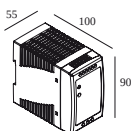

Zasilacz LED

300 89 48 100 LED POWER SUPPLY 48V-DC / 100W DIN

☐

Typ ściemniania: nie ściemnialny