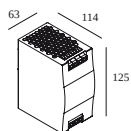

300 89 48 240 LED POWER SUPPLY 48V-DC / 240W DIN

☐

Typ ściemniania: nie ściemnialny