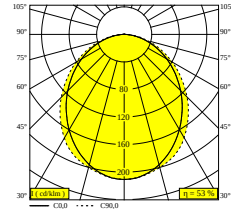

MIKALINE L298 927

30613 9200 GC

BESCHIKBAAR IN
ZWART 30613 9200 B
GOUD KLEUR 30613 9200 GC

 [Bekijk op website](#)

Algemene info

LOCATIE	binnen
INSTALLATIE	Plafond Opbouw, Plafond Gependeld, Wand Opbouw
STOF EN WATERDICHTHEID	IP20
GEWICHT (KG)	1.6
RICHTBAARHEID	niet richtbaar
INFO	INCL.PLUG-IN-48V CABLE 11cm black EXCL.LED POWER SUPPLY 48V-DC connection max.140W (3A)