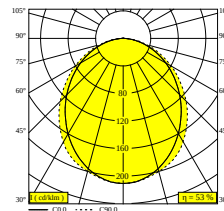

MIKALINE L298 927

30613 9200 GC

DISPONIBLE EN
NOIR 30613 9200 B
COULEUR OR 30613 9200 GC

 [Voir sur le site Web](#)

Informations générales	
EMPLACEMENT	interieur
INSTALLATION	Plafond Applique,Plafond Suspendu,Mur Applique
INDICE DE PROTECTION	IP20
POIDS (KG)	1.6
ORIENTATION	non réglable
INFORMATIONS	INCL.PLUG-IN-48V CABLE 11cm black EXCL.LED POWER SUPPLY 48V-DC connection max.140W (3A)