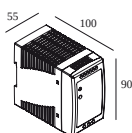

Pour des instructions d'installation détaillées, veuillez consulter le manuel : [30613_XXX0_HAND.pdf](#)

TERMINEZ VOTRE SPÉCIFICATION

le cable d'alimentation

30610 0100 PLUG-IN 48V CABLE 11cm black

30610 0110 PLUG-IN 48V CABLE 1,5m black

30610 0120 PLUG-IN 48V CABLE 3m black

30610 0140 B CONNECTION CLIP 1 x PLUG-IN 48V B

Dimension de découpe (mm): 51

les alimentations led

300 89 48 100 LED POWER SUPPLY 48V-DC / 100W DIN

Type de gradation: non dimmable