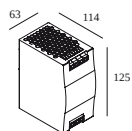

30610 0120 PLUG-IN 48V CABLE 3m black

30610 0140 B CONNECTION CLIP 1 x PLUG-IN 48V B

Uitsparingsmaat (mm): 51

LED voedingen

300 89 48 100 LED POWER SUPPLY 48V-DC / 100W DIN

Dimtype: niet dimbaar

300 89 48 240 LED POWER SUPPLY 48V-DC / 240W DIN