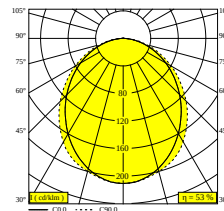

MIKALINE L298 927

30613 9200 GC

BESCHIKBAAR IN
ZWART 30613 9200 B
GOUD KLEUR 30613 9200 GC

 [Bekijk op website](#)

Algemene info

LOCATIE	binnen
INSTALLATIE	Plafond Opbouw, Plafond Gependeld, Wand Opbouw
STOF EN WATERDICHTHEID	IP20
GEWICHT (KG)	1.6
RICHTBAARHEID	niet richtbaar
INFO	INCL.PLUG-IN-48V CABLE 11cm black EXCL.LED POWER SUPPLY 48V-DC connection max.140W (3A)