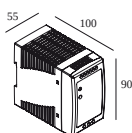

Voor gedetailleerde montage gegevens, consulteer de handleiding : [30613_XXX0_HAND.pdf](#)

VERVOLLEDIG UW SPECIFICATIE

Stroomtoevoer

30610 0100 PLUG-IN 48V CABLE 11cm black

30610 0110 PLUG-IN 48V CABLE 1,5m black

30610 0120 PLUG-IN 48V CABLE 3m black

30610 0140 B CONNECTION CLIP 1 x PLUG-IN 48V B

Uitsparingsmaat (mm): 51

LED voedingen

300 89 48 100 LED POWER SUPPLY 48V-DC / 100W DIN

Dimtype: niet dimbaar

300 89 48 240 LED POWER SUPPLY 48V-DC / 240W DIN