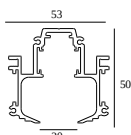

30413 9205 SHIFTLINE M26H + SBL 4m DIM5

30413 9305 SHIFTLINE M26H + SBL 4m DIM5

SHIFTLINE M26H profile

Beschikbare kleuren

23359 0000 SLM26H - PROFILE

23359 0010 SLM26H - PROFILE 1m

23359 0020 SLM26H - PROFILE 2m

23359 0030 SLM26H - PROFILE 3m

SPLITLINE M20 ST profile

Beschikbare kleuren

23397 0000 SPM20 ST - PROFILE

23397 0020 SPM20 ST - PROFILE 2m

DELTALIGHT

M20/M26H - OBIN 92724 DIM5

30514 9225 BROB

23397 0030 SPM20 ST - PROFILE 3m

SPLITLINE M20 profile

Beschikbare kleuren

420 20 10 00 SPM20 - PROFILE 1m

420 20 20 00 SPM20 - PROFILE 2m

420 20 30 00 SPM20 - PROFILE 3m

23301 0000 SPM20 - PROFILE B

Notes: