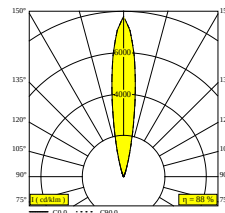

LOGIC LINEAR ON 440 93015 DIM5

30827 9315 W

ВАРИАНТЫ ЦВЕТА КОРПУСА

АЛЮМ. СЕРЫЙ 30827 9315 A

ЧЕРНЫЙ 30827 9315 B

ФЛАМАНДСКАЯ БРОНЗА ДЛЯ УЛИЦЫ 30827 9315 FBRX

АНТРАЦИТ 30827 9315 N

БЕЛЫЙ 30827 9315 W

LIGHTSOURCE NAME	LED
ТИП ИСТОЧНИКА СВЕТА	LED cluster 14,4W / CRI>90 (R9: 60) / 3000K / 1798lm
ТМ-30 ЗНАЧЕНИЯ	Rf: 92 / Rg: 99
SDCM	SDCM3
ГРУППА РИСКА	RG2
LM80	L80 > 150000
BEAMANGLE	15°
ХАРАКТЕРИСТИКИ ИСТОЧНИКА	1798lm // 14,4W // 121lm/W
ХАРАКТЕРИСТИКИ СВЕТИЛЬНИКА	1575lm // 16,6W // 95lm/W