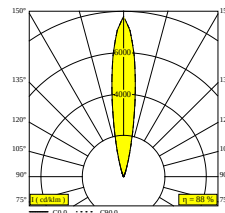

LOGIC LINEAR ON 440 93015 DIM5

30827 9315 W

DOSTĘPNE W

ALU SZARY 30827 9315 A

CZARNY 30827 9315 B

FLEMISH BRONZE NA ZEWNĄTRZ 30827 9315 FBRX

ANTRACYT 30827 9315 N

BIALY 30827 9315 W