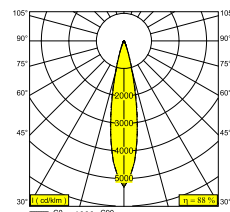

BOXY L HE 92720 DIM8

10747 9228 W-W

BESCHIKBAAR IN

ZWART-ZWART 10747 9228 B-B

ZWART-FLEMISH BRONZE 10747 9228 B-FBR

ZWART-FLEMISH GOLD 10747 9228 B-FG

WIT-WIT 10747 9228 W-W

[Bekijk op website](#)

Algemene info

LOCATIE	binnen
INSTALLATIE	Plafond Opbouw
STOF EN WATERDICHTHEID	IP20
GEWICHT (KG)	0.5
RICHTBAARHEID	niet richtbaar
INFO	LENS FL-20° INCL.DIMMABLE LED POWER SUPPLY 350mA-DC

Elektrische info

ELEKTRISCH	220-240V / 50-60Hz
KLASSE	II
VOEDING INBEGREPEN	YES
DIM TYPE	net-dimbaar (fase afsnijding)
ENERGIE KLASSE	D
CERTIFICATEN	LCA

Info lichtbron

LIGHTSOURCE NAME	LED
LICHTBRON	LED array 6W / CRI>90 (R9: 50) / 2700K / 905lm
TM-30 WAARDEN	rf: 96 / Rg: 99
SMDC	SDCM2
RISK-GROEP	RG1
LM80	L90B10 > 50000
BEAMANGLE	20°
LED TECHNIEK (LICHTBRON)	905lm // 6W // 150lm/W
LED TECHNIEK (TOESTEL)	793lm // 6,9W // 115lm/W