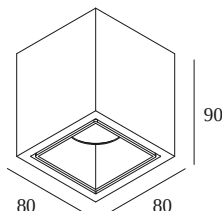

BOXY L HE 92720 DIM8

10747 9228 W-W

BESCHIKBAAR IN

ZWART-ZWART 10747 9228 B-B

ZWART-FLEMISH BRONZE 10747 9228 B-FBR

ZWART-FLEMISH GOLD 10747 9228 B-FG

WIT-WIT 10747 9228 W-W

[Bekijk op website](#)

Algemene info

LOCATIE	binnen
INSTALLATIE	Plafond Opbouw
STOF EN WATERDICHTHEID	IP20
GEWICHT (KG)	0.5
RICHTBAARHEID	niet richtbaar
INFO	LENS FL-20° INCL.DIMMABLE LED POWER SUPPLY 350mA-DC

Elektrische info