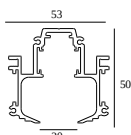

30413 9205 SHIFTLINE M26H + SBL 4m DIM5

30413 9305 SHIFTLINE M26H + SBL 4m DIM5

SHIFTLINE M26H profile

Beschikbare kleuren

23359 0000 SLM26H - PROFILE

23359 0010 SLM26H - PROFILE 1m

23359 0020 SLM26H - PROFILE 2m

23359 0030 SLM26H - PROFILE 3m

SPLITLINE M20 ST profile

Beschikbare kleuren

23397 0000 SPM20 ST - PROFILE

23397 0020 SPM20 ST - PROFILE 2m

DELTALIGHT

M20/M26H - OBIN 92724 DIM5

30514 9225 BRG

23397 0030 SPM20 ST - PROFILE 3m

SPLITLINE M20 profile

Beschikbare kleuren

420 20 10 00 SPM20 - PROFILE 1m

420 20 20 00 SPM20 - PROFILE 2m

420 20 30 00 SPM20 - PROFILE 3m

23301 0000 SPM20 - PROFILE B

Notes: