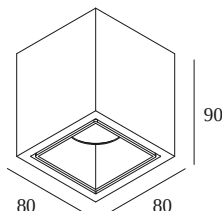

BOXY L HE 92720 DIM8

10747 9228 W-W

DISPONIBLE EN

NOIR-NOIR 10747 9228 B-B

NOIR-FLEMISH BRONZE 10747 9228 B-FBR

NOIR-FLEMISH GOLD 10747 9228 B-FG

BLANC-BLANC 10747 9228 W-W

 [Voir sur le site Web](#)

Informations générales

EMPLACEMENT	interieur
INSTALLATION	Plafond Applique
INDICE DE PROTECTION	IP20
POIDS (KG)	0.5
ORIENTATION	non réglable
INFORMATIONS	LENS FL-20° INCL.DIMMABLE LED POWER SUPPLY 350mA-DC