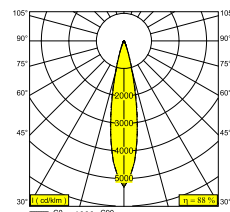

BOXY L HE 92720 DIM8

10747 9228 W-W

DISPONIBLE EN

NOIR-NOIR 10747 9228 B-B

NOIR-FLEMISH BRONZE 10747 9228 B-FBR

NOIR-FLEMISH GOLD 10747 9228 B-FG

BLANC-BLANC 10747 9228 W-W

 [Voir sur le site Web](#)

Informations générales

EMPLACEMENT	interieur
INSTALLATION	Plafond Applique
INDICE DE PROTECTION	IP20
POIDS (KG)	0.5
ORIENTATION	non réglable
INFORMATIONS	LENS FL-20° INCL.DIMMABLE LED POWER SUPPLY 350mA-DC

Informations électriques

ÉLECTRIQUE	220-240V / 50-60Hz
CLASSE	II
ALIMENTATION	YES
TYPE DIM	fin de phase
CLASSE D'ÉNERGIE	D
CERTIFICATS	LCA

Info Source lumineuse

LIGHTSOURCE NAME	LED
SOURCE DE LUMIÈRE	LED array 6W / CRI>90 (R9: 50) / 2700K / 905lm
VALEURS TM-30	rf: 96 / Rg: 99
SDCM	SDCM2
GROUPE DE RISQUE	RG1
LM80	L90B10 > 50000
BEAMANGLE	20°
TECHNIQUES LED (SOURCE LUMINEUSE)	905lm // 6W // 150lm/W
TECHNIQUES LED (LUMINAIRE)	793lm // 6,9W // 115lm/W