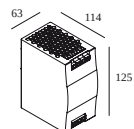

300 89 48 240 LED POWER SUPPLY 48V-DC / 240W DIN

14

Dimtype: niet dimbaar