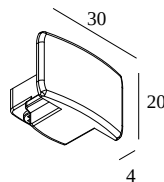

TRACK 1F ON END CAP

27600 0410 B

DISPONIBILE IN
NERO 27600 0410 B
BIANCO 27600 0410 W

[Visualizza sul sito web](#)

Informazioni generali

AMBIENTE	indoor
PESO (KG)	0.1

Per istruzioni di installazione dettagliate, consultare il manuale : [27600_XXXX_HAND.pdf](#)

Dove usato

- 27600 0020** TRACK 1F ON 2m
- 27600 0030** TRACK 1F ON 3m

Notes: