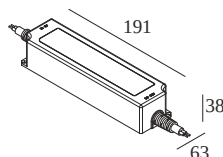

LED POWER SUPPLY 24V-DC / 120W IP67 DIM5

21012 0155

Image may differ from the actual product

 [Zobacz na stronie internetowej](#)

Ogólne informacje	
LOKALIZACJA	wewnętrzne
KSZTAŁT/WIELKOŚĆ WYCIĘCIA	okrągłe - 75
STOPIEŃ OCHRONY	IP67
WAGA (KG)	1
INFORMACJA	OUTPUT: 24V-DC / 120W $\lambda > 0,95$ Inrush current : 60A - 520 μ s @ 230V-AC Max. 4 units on circuit breaker B 16A
Informacje elektryczne	
KLASA	II
TYP ŚCIEMNIACZA	ściemniany poprzez DALI

Aby uzyskać szczegółowe instrukcje instalacji, zapoznaj się z instrukcją : [21012_0155_HAND.pdf](#)

BYŁY UŻYTE

270 73 075	STIEVIE 75
270 73 130	STIEVIE 130
300 91 51 92	LEDFLEX IN SMALL 927
300 91 51 93	LEDFLEX IN SMALL 930
300 91 51 94	LEDFLEX IN SMALL 940
300 94 017 83	SPT PRO - LED LINE 1 830
300 94 050 83	SPT PRO - LED LINE 5 830
300 94 100 83	SPT PRO - LED LINE 10 830
304 04 15 92	TAGLINE 155 TRIMLESS 927
304 04 15 93	TAGLINE 155 TRIMLESS 930
398 01 00	SHL 20 ST - PROFILE 3m
398 02 00	SHL 18 - PROFILE 3m
398 03 00	SHL 19 - PROFILE 3m
13213 9200	INLET TRIMLESS H7 927
13213 9300	INLET TRIMLESS H7 930
13214 9200	INLET TRIMLESS L20 927
13214 9300	INLET TRIMLESS L20 930
13215 9200	INLET TRIMLESS H20 927
13215 9300	INLET TRIMLESS H20 930
13216 9200	INLET TRIMLESS L38 927
13216 9300	INLET TRIMLESS L38 930
13217 9200	INLET TRIMLESS L113 927