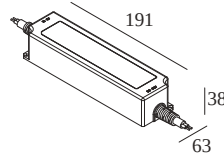

LED POWER SUPPLY 24V-DC / 120W IP67 DIM5

21012 0155

 [Ver en el sitio web](#)

Image may differ from the actual product

Información general

UBICACIÓN	interior
FORMA/TAMAÑO DE CORTE (MM)	redondo - 75
PROTECCIÓN DE INGRESO	IP67
PESO (KG)	1
INFORMACIÓN	OUTPUT: 24V-DC / 120W $\lambda > 0,95$ Inrush current : 60A - 520 μ s @ 230V-AC Max. 4 units on circuit breaker B 16A

Información eléctrica

CLASE	II
TIPO DE ATENUACIÓN	con DALI

Para obtener instrucciones de instalación detalladas, consulte el manual : [21012_0155_HAND.pdf](#)

DONDE USADO

270 73 075	STIEVIE 75
270 73 130	STIEVIE 130
300 91 51 92	LEDFLEX IN SMALL 927
300 91 51 93	LEDFLEX IN SMALL 930
300 91 51 94	LEDFLEX IN SMALL 940
300 94 017 83	SPT PRO - LED LINE 1 830
300 94 050 83	SPT PRO - LED LINE 5 830
300 94 100 83	SPT PRO - LED LINE 10 830
304 04 15 92	TAGLINE 155 TRIMLESS 927
304 04 15 93	TAGLINE 155 TRIMLESS 930
398 01 00	SHL 20 ST - PROFILE 3m
398 02 00	SHL 18 - PROFILE 3m
398 03 00	SHL 19 - PROFILE 3m
13213 9200	INLET TRIMLESS H7 927
13213 9300	INLET TRIMLESS H7 930
13214 9200	INLET TRIMLESS L20 927
13214 9300	INLET TRIMLESS L20 930
13215 9200	INLET TRIMLESS H20 927
13215 9300	INLET TRIMLESS H20 930
13216 9200	INLET TRIMLESS L38 927
13216 9300	INLET TRIMLESS L38 930
13217 9200	INLET TRIMLESS L113 927