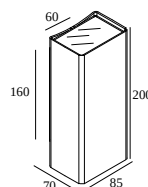

NOCTA SQ85 DOWN-UP WFL 927

30122 9200 A

BESCHIKBAAR IN

ALU GRIJS 30122 9200 A

ZWART 30122 9200 B

FLEMISH BRONZE VOOR BUITEN 30122 9200 FBRX

ANTRACIET 30122 9200 N

WIT 30122 9200 W

Bekijk op website

Algemene info

LOCATIE	buiten
INSTALLATIE	Wand Opbouw
STOF EN WATERDICHTHEID	IP65
IK	IK06
GEWICHT (KG)	1.4
RICHTBAARHEID	niet richtbaar
INFO	INCL.4 x LENS INCL.LED POWER SUPPLY 700 mA-DC