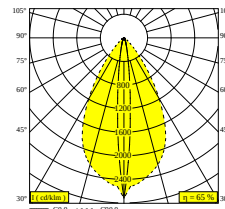

NOCTA SQ85 DOWN-UP WFL 927

30122 9200 A

BESCHIKBAAR IN

ALU GRIJS 30122 9200 A

ZWART 30122 9200 B

FLEMISH BRONZE VOOR BUITEN 30122 9200 FBRX

ANTRACIET 30122 9200 N

WIT 30122 9200 W

Bekijk op website

Algemene info

LOCATIE	buiten
INSTALLATIE	Wand Opbouw
STOF EN WATERDICHTHEID	IP65
IK	IK06
GEWICHT (KG)	1.4
RICHTBAARHEID	niet richtbaar
INFO	INCL.4 x LENS INCL.LED POWER SUPPLY 700 mA-DC