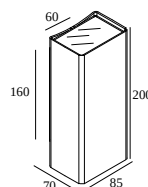

## NOCTA SQ85 DOWN-UP WFL 927

30122 9200 A

DISPONIBLE EN

**ALU GRIS** 30122 9200 A

**NOIR** 30122 9200 B

**FLEMISH BRONZE POUR L'EXTÉRIEUR** 30122 9200 FBRX

**ANTHRACITE** 30122 9200 N

**BLANC** 30122 9200 W

### Informations générales

<b>EMPLACEMENT</b>	exterieur
<b>INSTALLATION</b>	Mur Applique
<b>INDICE DE PROTECTION</b>	IP65
<b>PROTECTION CONTRE L'IMPACT MÉCANIQUE</b>	IK06
<b>POIDS (KG)</b>	1.4
<b>ORIENTATION</b>	non réglable
<b>INFORMATIONS</b>	INCL.4 x LENS INCL.LED POWER SUPPLY 700 mA-DC