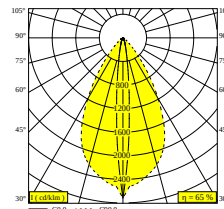

## NOCTA SQ85 DOWN-UP WFL 927

30122 9200 A

DISPONIBLE EN

**ALU GRIS** 30122 9200 A

**NOIR** 30122 9200 B

**FLEMISH BRONZE POUR L'EXTÉRIEUR** 30122 9200 FBRX

**ANTHRACITE** 30122 9200 N

**BLANC** 30122 9200 W