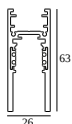

30411 9205 SHIFTLINE M26H + SBL 2m DIM5

30411 9305 SHIFTLINE M26H + SBL 2m DIM5

30412 9205 SHIFTLINE M26H + SBL 3m DIM5

DELTALIGHT

M20/M26H - OBIN 92724 DIM5

30514 9225 BRA

30412 9305 SHIFTLINE M26H + SBL 3m DIM5

30413 9205 SHIFTLINE M26H + SBL 4m DIM5

30413 9305 SHIFTLINE M26H + SBL 4m DIM5

SHIFTLINE M26H profile

Варианты цвета корпуса

23359 0000 SLM26H - PROFILE

23359 0010 SLM26H - PROFILE 1m

23359 0020 SLM26H - PROFILE 2m

23359 0030 SLM26H - PROFILE 3m

SPLITLINE M20 ST profile

Варианты цвета корпуса

23397 0000 SPM20 ST - PROFILE

23397 0020 SPM20 ST - PROFILE 2m

DELTALIGHT

M20/M26H - OBIN 92724 DIM5

30514 9225 BRA