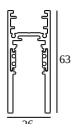

30411 9205 SHIFTLINE M26H + SBL 2m DIM5

30411 9305 SHIFTLINE M26H + SBL 2m DIM5

30412 9205 SHIFTLINE M26H + SBL 3m DIM5

DELTALIGHT

M20/M26H - OBIN 92724 DIM5

30514 9225 BRA

30412 9305 SHIFTLINE M26H + SBL 3m DIM5

30413 9205 SHIFTLINE M26H + SBL 4m DIM5

30413 9305 SHIFTLINE M26H + SBL 4m DIM5

SHIFTLINE M26H profile

Варианты цвета корпуса

23359 0000 SLM26H - PROFILE

23359 0010 SLM26H - PROFILE 1m

23359 0020 SLM26H - PROFILE 2m

23359 0030 SLM26H - PROFILE 3m

SPLITLINE M20 ST profile

Варианты цвета корпуса

23397 0000 SPM20 ST - PROFILE

23397 0020 SPM20 ST - PROFILE 2m

DELTALIGHT

M20/M26H - OBIN 92724 DIM5

30514 9225 BRA