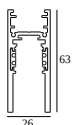

30411 9205 SHIFTLINE M26H + SBL 2m DIM5

30411 9305 SHIFTLINE M26H + SBL 2m DIM5

30412 9205 SHIFTLINE M26H + SBL 3m DIM5

DELTALIGHT

M20/M26H - OBIN 92724 DIM5

30514 9225 BRA

30412 9305 SHIFTLINE M26H + SBL 3m DIM5

30413 9205 SHIFTLINE M26H + SBL 4m DIM5

30413 9305 SHIFTLINE M26H + SBL 4m DIM5

SHIFTLINE M26H profile

Варианты цвета корпуса

23359 0000 SLM26H - PROFILE

23359 0010 SLM26H - PROFILE 1m

23359 0020 SLM26H - PROFILE 2m

23359 0030 SLM26H - PROFILE 3m

SPLITLINE M20 ST profile

Варианты цвета корпуса

23397 0000 SPM20 ST - PROFILE

23397 0020 SPM20 ST - PROFILE 2m

DELTALIGHT

M20/M26H - OBIN 92724 DIM5

30514 9225 BRA