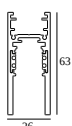

30411 9205 SHIFTLINE M26H + SBL 2m DIM5

30411 9305 SHIFTLINE M26H + SBL 2m DIM5

30412 9205 SHIFTLINE M26H + SBL 3m DIM5

DELTALIGHT

M20/M26H - OBIN 92724 DIM5

30514 9225 BRA

30412 9305 SHIFTLINE M26H + SBL 3m DIM5

30413 9205 SHIFTLINE M26H + SBL 4m DIM5

30413 9305 SHIFTLINE M26H + SBL 4m DIM5

SHIFTLINE M26H profile

Варианты цвета корпуса

23359 0000 SLM26H - PROFILE

23359 0010 SLM26H - PROFILE 1m

23359 0020 SLM26H - PROFILE 2m

23359 0030 SLM26H - PROFILE 3m

SPLITLINE M20 ST profile

Варианты цвета корпуса

23397 0000 SPM20 ST - PROFILE

23397 0020 SPM20 ST - PROFILE 2m

DELTALIGHT

M20/M26H - OBIN 92724 DIM5

30514 9225 BRA