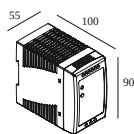

DELTALIGHT

M20/M26H - OBIN 92724 DIM5

30514 9225 BRA

Voor gedetailleerde montage gegevens, consulteer de handleiding : [30514_XXX5_HAND.pdf](#)

VERVOLLEDIG UW SPECIFICATIE

LED voedingen

armaturen

armaturen geeft aan hoeveel toestellen op de voeding kunnen worden aangesloten (min -> max). De waarden vóór en na de '|' komen respectievelijk overeen met de minimale en maximale aanstroom. Waarden tussen haakjes zijn van toepassing op 110V.

Min. stroom | Max. stroom

300 89 48 100 LED POWER SUPPLY 48V-DC / 100W DIN

7

Dimtype: niet dimbaar