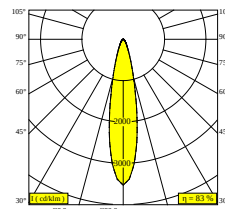

[Bekijk op website](#)

Algemene info

LOCATIE	binnen
INSTALLATIE	Laagspanningssystemen Laagspanningssysteem montage
STOF EN WATERDICHTHEID	IP20
GEWICHT (KG)	0,5
RICHTBAARHEID	0° tot 45° zwenkbaar, 360° roteerbaar
INFO	LENS FL-24° EXCL.LED POWER SUPPLY 48V-DC