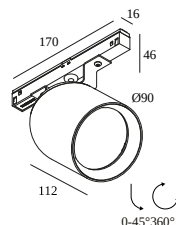

[Bekijk op website](#)

Algemene info

LOCATIE	binnen
INSTALLATIE	Laagspanningssystemen Laagspanningssysteem montage
STOF EN WATERDICHTHEID	IP20
GEWICHT (KG)	0,5
RICHTBAARHEID	0° tot 45° zwenkbaar, 360° roteerbaar
INFO	LENS FL-24° EXCL.LED POWER SUPPLY 48V-DC