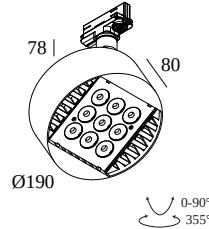

[Bekijk op website](#)

Algemene info

LOCATIE	binnen
INSTALLATIE	Rail systemen Rail montage
STOF EN WATERDICHTHEID	IP20
GEWICHT (KG)	1.9
RICHTBAARHEID	0° tot 90° zwenkbaar, 355° roteerbaar
INFO	9 x LENS SP-8° INCL.DIMMABLE LED POWER SUPPLY 900mA-DC 3F MULTI ADAPTER

Elektrische info

ELEKTRISCH	110-240V / 50-60Hz
KLASSE	I
VOEDING INBEGREPEN	YES
DIM TYPE	WDL = draadloos
ENERGIE KLASSE	E
CERTIFICATEN	CB, ENEC, RCM

Info lichtbron

LIGHTSOURCE NAME	LED
LICHTBRON	LED cluster 23,4W / CRI>90 (R9: 64) / 3000K / 2654lm
TM-30 WAARDEN	Rf: 92 / Rg: 99
SMD	SDCM3
RISK-GROEP	RG2
LM80	L80 > 150000
BEAMANGLE	8°
LED TECHNIEK (LICHTBRON)	2654lm // 23,4W // 113lm/W
LED TECHNIEK (TOESTEL)	2294lm // 26,9W // 85lm/W

Benodigdheden

TRACK 3F DIM

Accessoires

FRAGMA 4X4 HONEYCOMB

Voor gedetailleerde montage gegevens, consulteer de handleiding : [23616_XXXW_HAND.pdf](#)