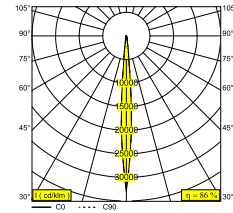

[Bekijk op website](#)

Algemene info

LOCATIE	binnen
INSTALLATIE	Rail systemen Rail montage
STOF EN WATERDICHTHEID	IP20
GEWICHT (KG)	1.9
RICHTBAARHEID	0° tot 90° zwenkbaar, 355° roteerbaar
INFO	9 x LENS SP-8° INCL.DIMMABLE LED POWER SUPPLY 900mA-DC 3F MULTI ADAPTER

Elektrische info

ELEKTRISCH	110-240V / 50-60Hz
KLASSE	I
VOEDING INBEGREPEN	YES
DIM TYPE	WDL = draadloos
ENERGIE KLASSE	E
CERTIFICATEN	CB, ENEC, RCM

Info lichtbron

LIGHTSOURCE NAME	LED
LICHTBRON	LED cluster 23,4W / CRI>90 (R9: 64) / 3000K / 2654lm
TM-30 WAARDEN	Rf: 92 / Rg: 99
SMD	SDCM3
RISK-GROEP	RG2
LM80	L80 > 150000
BEAMANGLE	8°
LED TECHNIEK (LICHTBRON)	2654lm // 23,4W // 113lm/W
LED TECHNIEK (TOESTEL)	2294lm // 26,9W // 85lm/W

Benodigdheden

TRACK 3F DIM

Accessoires

FRAGMA 4X4 HONEYCOMB

Voor gedetailleerde montage gegevens, consulteer de handleiding : [23616_XXXW_HAND.pdf](#)