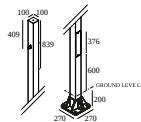

431 600 321 41 N POLESANO 6M - 4 BASE N

431 600 321 211 A POLESANO 6M - 21L BASE A

DELTALIGHT

POLESANO 940 SPOT

43 11 941 A-B

431 600 321 211 N POLESANO 6M - 21L BASE N

431 600 321 221 A POLESANO 6M - 22L BASE A