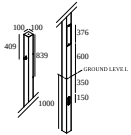

431 400 221 221 N POLESANO 4M - 22L BASE N

431 600 121 11 A POLESANO 6M - 1 ANCHORED A

431 600 121 11 N POLESANO 6M - 1 ANCHORED N

431 600 121 21 A POLESANO 6M - 2 ANCHORED A

431 600 121 21 N POLESANO 6M - 2 ANCHORED N

431 600 121 31 A POLESANO 6M - 3 ANCHORED A

431 600 121 31 N POLESANO 6M - 3 ANCHORED N

431 600 121 41 A POLESANO 6M - 4 ANCHORED A

431 600 121 41 N POLESANO 6M - 4 ANCHORED N

DELTALIGHT

POLESANO 940 SPOT

43 11 941 A-B

431 600 121 211 A POLESANO 6M - 21L ANCHORED A

431 600 121 211 N POLESANO 6M - 21L ANCHORED N

431 600 121 221 A POLESANO 6M - 22L ANCHORED A

431 600 121 221 N POLESANO 6M - 22L ANCHORED N

431 600 321 11 A POLESANO 6M - 1 BASE A