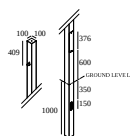

431 600 121 11 A POLESANO 6M - 1 ANCHORED A

☐

431 600 121 11 N POLESANO 6M - 1 ANCHORED N

☐