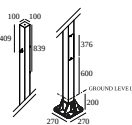

DELTALIGHT

POLESANO 940 SPOT

43 11 941 A-B

431 400 221 41 N POLESANO 4M - 4 BASE N

431 400 221 211 A POLESANO 4M - 21L BASE A

431 400 221 211 N POLESANO 4M - 21L BASE N

431 400 221 221 A POLESANO 4M - 22L BASE A

431 400 221 221 N POLESANO 4M - 22L BASE N

431 600 121 11 A POLESANO 6M - 1 ANCHORED A

431 600 121 11 N POLESANO 6M - 1 ANCHORED N

431 600 121 21 A POLESANO 6M - 2 ANCHORED A

431 600 121 21 N POLESANO 6M - 2 ANCHORED N