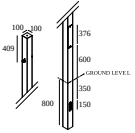

431 03 02 LINEAR SPREAD LENS S105

Paal

431 400 111 11 A POLESANO 4M - 1 ANCHORED A

431 400 111 11 N POLESANO 4M - 1 ANCHORED N

431 400 111 21 A POLESANO 4M - 2 ANCHORED A

431 400 111 21 N POLESANO 4M - 2 ANCHORED N

431 400 111 31 A POLESANO 4M - 3 ANCHORED A

431 400 111 31 N POLESANO 4M - 3 ANCHORED N

DELTALIGHT

POLESANO 940 SPOT

43 11 941 A-B

431 400 111 41 A POLESANO 4M - 4 ANCHORED A

431 400 111 41 N POLESANO 4M - 4 ANCHORED N

431 400 111 211 A POLESANO 4M - 21L ANCHORED A

431 400 111 211 N POLESANO 4M - 21L ANCHORED N

431 400 111 221 A POLESANO 4M - 22L ANCHORED A

431 400 111 221 N POLESANO 4M - 22L ANCHORED N

431 400 221 11 A POLESANO 4M - 1 BASE A