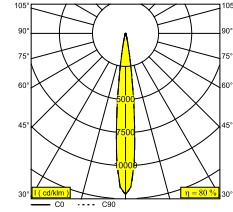

POLESANO 940 SPOT

43 11 941 A-B

BESCHIKBAAR IN

ALU GRIJS-ZWART 43 11 941 A-B

ANTRACIET-ZWART 43 11 941 N-B

[Bekijk op website](#)

Algemene info

LOCATIE	buiten
INSTALLATIE	Mast Mast bevestiging
STOF EN WATERDICHTHEID	IP66
IK	IK08
GEWICHT (KG)	5
RICHTBAARHEID	360° zwenkbaar, 360° roteerbaar
INFO	16 x LENS SP-15° INCL.DIMMABLE LED POWER SUPPLY 900mA-DC $\lambda > 0,9$ Inrush current : 32A - 355 μ s @ 230V-AC Max. 10 units on circuit breaker B 16A @ 230V-AC (13 units on B 20A)

Elektrische info

ELEKTRISCH	220-240V / 0 50-60Hz
KLASSE	I
VOEDING INBEGREPEN	YES
DIM TYPE	DALI
ENERGIE KLASSE	F
CERTIFICATEN	CB, EAC, ENEC, ENEC+, RCM

Info lichtbron

LIGHTSOURCE NAME	LED
LICHTBRON	LED cluster 41,6W / CRI>90 (R9: 64) / 4000K / 5136lm
TM-30 WAARDEN	Rf: 91 / Rg: 100
SMDC	SDCM3
RISK-GROEP	RG2
LM80	L80 > 150000
BEAMANGLE	15°
LED TECHNIEK (LICHTBRON)	5136lm // 41,6W // 123lm/W
LED TECHNIEK (TOESTEL)	4084lm // 47,8W // 85lm/W