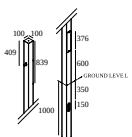

DELTALIGHT

POLESANO 940 SPOT

43 11 941 A-B

431 400 221 41 N POLESANO 4M - 4 BASE N

431 400 221 211 A POLESANO 4M - 21L BASE A

431 400 221 211 N POLESANO 4M - 21L BASE N

431 400 221 221 A POLESANO 4M - 22L BASE A

431 400 221 221 N POLESANO 4M - 22L BASE N

431 600 121 11 A POLESANO 6M - 1 ANCHORED A

431 600 121 11 N POLESANO 6M - 1 ANCHORED N

431 600 121 21 A POLESANO 6M - 2 ANCHORED A

431 600 121 21 N POLESANO 6M - 2 ANCHORED N