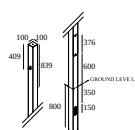

431 03 02 LINEAR SPREAD LENS S105

Paal

431 400 111 11 A POLESANO 4M - 1 ANCHORED A

431 400 111 11 N POLESANO 4M - 1 ANCHORED N

431 400 111 21 A POLESANO 4M - 2 ANCHORED A

431 400 111 21 N POLESANO 4M - 2 ANCHORED N