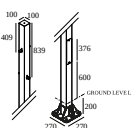

431 400 221 11 N POLESANO 4M - 1 BASE N

431 400 221 21 A POLESANO 4M - 2 BASE A

431 400 221 21 N POLESANO 4M - 2 BASE N

431 400 221 31 A POLESANO 4M - 3 BASE A

431 400 221 31 N POLESANO 4M - 3 BASE N

431 400 221 41 A POLESANO 4M - 4 BASE A

DELTALIGHT

POLESANO 940 SPOT

43 11 941 A-B

431 400 221 41 N POLESANO 4M - 4 BASE N

431 400 221 211 A POLESANO 4M - 21L BASE A

431 400 221 211 N POLESANO 4M - 21L BASE N

431 400 221 221 A POLESANO 4M - 22L BASE A