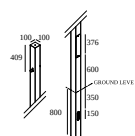

431 03 02 LINEAR SPREAD LENS S105

Paal

431 400 111 11 A POLESANO 4M - 1 ANCHORED A

431 400 111 11 N POLESANO 4M - 1 ANCHORED N

431 400 111 21 A POLESANO 4M - 2 ANCHORED A

431 400 111 21 N POLESANO 4M - 2 ANCHORED N