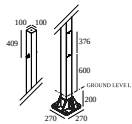

431 400 221 11 N POLESANO 4M - 1 BASE N

431 400 221 21 A POLESANO 4M - 2 BASE A

431 400 221 21 N POLESANO 4M - 2 BASE N

431 400 221 31 A POLESANO 4M - 3 BASE A

431 400 221 31 N POLESANO 4M - 3 BASE N

431 400 221 41 A POLESANO 4M - 4 BASE A

DELTALIGHT

POLESANO 940 SPOT

43 11 941 A-B

431 400 221 41 N POLESANO 4M - 4 BASE N

431 400 221 211 A POLESANO 4M - 21L BASE A

431 400 221 211 N POLESANO 4M - 21L BASE N

431 400 221 221 A POLESANO 4M - 22L BASE A