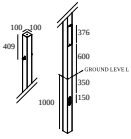

431 400 221 221 N POLESANO 4M - 22L BASE N

431 600 121 11 A POLESANO 6M - 1 ANCHORED A

431 600 121 11 N POLESANO 6M - 1 ANCHORED N

431 600 121 21 A POLESANO 6M - 2 ANCHORED A

431 600 121 21 N POLESANO 6M - 2 ANCHORED N

431 600 121 31 A POLESANO 6M - 3 ANCHORED A

431 600 121 31 N POLESANO 6M - 3 ANCHORED N

431 600 121 41 A POLESANO 6M - 4 ANCHORED A

431 600 121 41 N POLESANO 6M - 4 ANCHORED N

DELTALIGHT

POLESANO 940 SPOT

43 11 941 A-B

431 600 121 211 A POLESANO 6M - 21L ANCHORED A

431 600 121 211 N POLESANO 6M - 21L ANCHORED N

431 600 121 221 A POLESANO 6M - 22L ANCHORED A

431 600 121 221 N POLESANO 6M - 22L ANCHORED N

431 600 321 11 A POLESANO 6M - 1 BASE A