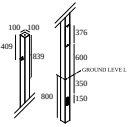

431 400 111 221 A POLESANO 4M - 22L ANCHORED A

☐

431 400 111 221 N POLESANO 4M - 22L ANCHORED N

☐