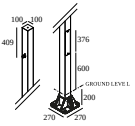

431 400 221 11 A POLESANO 4M - 1 BASE A

☐

431 400 221 11 N POLESANO 4M - 1 BASE N

☐