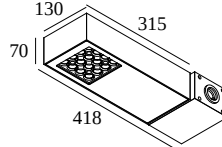

POLESANO 940 SPOT

43 11 941 A-B

BESCHIKBAAR IN

ALU GRIJS-ZWART 43 11 941 A-B

ANTRACIET-ZWART 43 11 941 N-B

[Bekijk op website](#)

Algemene info

LOCATIE	buiten
INSTALLATIE	Mast Mast bevestiging
STOF EN WATERDICHTHEID	IP66
IK	IK08
GEWICHT (KG)	5
RICHTBAARHEID	360° zwenkbaar, 360° roteerbaar
INFO	16 x LENS SP-15° INCL.DIMMABLE LED POWER SUPPLY 900mA-DC $\lambda > 0,9$ Inrush current : 32A - 355 μ s @ 230V-AC Max. 10 units on circuit breaker B 16A @ 230V-AC (13 units on B 20A)