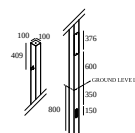

POLESANO 940 SPOT

43 11 941 A-B

Voor gedetailleerde montage gegevens, consulteer de handleiding : [43_XX_XXX-431_X00_XX1_\(X\)X1_HAND.pdf](#)

VERVOLLEDIG UW SPECIFICATIE

Licht veranderende onderdelen

431 03 01 B HONEYCOMB S105 B

431 03 02 LINEAR SPREAD LENS S105

Paal

431 400 111 11 A POLESANO 4M - 1 ANCHORED A

431 400 111 11 N POLESANO 4M - 1 ANCHORED N

431 400 111 21 A POLESANO 4M - 2 ANCHORED A

431 400 111 21 N POLESANO 4M - 2 ANCHORED N