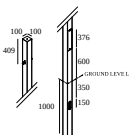

431 600 121 21 A POLESANO 6M - 2 ANCHORED A

☐

431 600 121 21 N POLESANO 6M - 2 ANCHORED N

☐