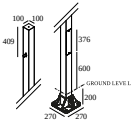

431 400 221 221 N POLESANO 4M - 22L BASE N

431 600 121 11 A POLESANO 6M - 1 ANCHORED A

431 600 121 11 N POLESANO 6M - 1 ANCHORED N

431 600 121 21 A POLESANO 6M - 2 ANCHORED A

431 600 121 21 N POLESANO 6M - 2 ANCHORED N

431 600 121 31 A POLESANO 6M - 3 ANCHORED A

431 600 121 31 N POLESANO 6M - 3 ANCHORED N

431 600 121 41 A POLESANO 6M - 4 ANCHORED A

431 600 121 41 N POLESANO 6M - 4 ANCHORED N

DELTALIGHT

POLESANO 940 SPOT

43 11 941 A-B

431 600 121 211 A POLESANO 6M - 21L ANCHORED A

431 600 121 211 N POLESANO 6M - 21L ANCHORED N

431 600 121 221 A POLESANO 6M - 22L ANCHORED A

431 600 121 221 N POLESANO 6M - 22L ANCHORED N

431 600 321 11 A POLESANO 6M - 1 BASE A