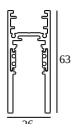

23359 0020 SLM26H - PROFILE 2m