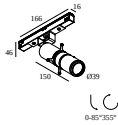

23418 9305 M20/M26H - SPY 39 FRAMER 930 DIM5

SPLITLINE M20/SHIFTLINE M26H - SPY 39 L