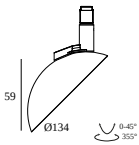

## SHIFTLINE M26H + SBL 4m 927 DIM5

30413 9205 B

**23351 9235** M20/M26H - TWEETER 92750 DIM5

**23351 9325** M20/M26H - TWEETER 93033 DIM5

**23351 9335** M20/M26H - TWEETER 93050 DIM5