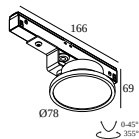

23138 9035 M20/M26H - HALOSCAN MP SOFT 93035 DIM5

SPLITLINE M20/SHIFTLINE M26H - HEDRA