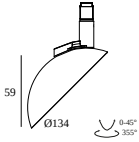

23351 9325 M20/M26H - TWEETER 93033 DIM5