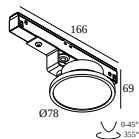

DELTALIGHT

SHIFTLINE M26H + SBL 4m 927 DIM5

30413 9205 B

SPLITLINE M20/SHIFTLINE M26H - HALOSCAN MP

23138 9015 M20/M26H - HALOSCAN MP SOFT 93014 DIM5