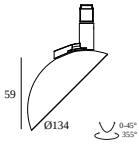

DELTALIGHT

SHIFTLINE M26H + SBL 4m 927 DIM5

30413 9205 B

23351 9235 M20/M26H - TWEETER 92750 DIM5