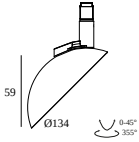

23351 9225 M20/M26H - TWEETER 92733 DIM5

DELTALIGHT

SHIFTLINE M26H + SBL 4m 927 DIM5

30413 9205 B

23351 9235 M20/M26H - TWEETER 92750 DIM5

23351 9325 M20/M26H - TWEETER 93033 DIM5

23351 9335 M20/M26H - TWEETER 93050 DIM5

SPLITLINE M20/SHIFTLINE M26H - TWEETER BL

23352 9205 M20/M26H - TWEETER BL 927 DIM5

23352 9305 M20/M26H - TWEETER BL 930 DIM5

SPLITLINE M20/SHIFTLINE M26H - VIZIR

23371 9215 M20/M26H - VIZIR 92708 DIM5

23371 9315 M20/M26H - VIZIR 93008 DIM5