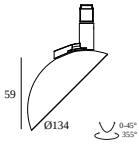

24636 9305 M20/M26H - SPY 66 WALLWASH 930 DIM5

SPLITLINE M20/SHIFTLINE M26H - SPY FOCUS

23379 9205 M20/M26H - SPY FOCUS LP 927 DIM5

23379 9305 M20/M26H - SPY FOCUS LP 930 DIM5

SPLITLINE M20/SHIFTLINE M26H - TWEETER

23351 9225 M20/M26H - TWEETER 92733 DIM5

DELTALIGHT

SHIFTLINE M26H + SBL 4m 927 DIM5

30413 9205 B

23351 9235 M20/M26H - TWEETER 92750 DIM5

23351 9325 M20/M26H - TWEETER 93033 DIM5

23351 9335 M20/M26H - TWEETER 93050 DIM5