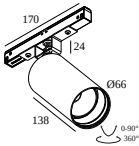

23414 9005 M20/M26H - SPY 52 FOCUS SOFT 930 DIM5

DELTALIGHT

SHIFTLINE M26H + SBL 4m 927 DIM5

30413 9205 B

SPLITLINE M20/SHIFTLINE M26H - SPY 52 WALLWASH

19895 9005 M20/M26H - SPY 52 WALLWASH SOFT 930 DIM5

SPLITLINE M20/SHIFTLINE M26H - SPY 66