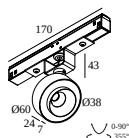

26217 9305 M20/M26H - ODRON 1 93028/41 DIM5

SPLITLINE M20/SHIFTLINE M26H - ODRON 2