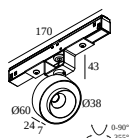

26217 9205 M20/M26H - ODRON 1 92728/41 DIM5