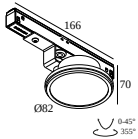

23144 9015 M20/M26H - HALOSCAN HP SOFT 93014 DIM5