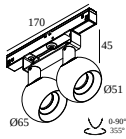

26719 9325 M20/M26H - BOWIE 2 93025 DIM5