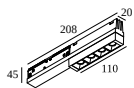

DELTALIGHT

SHIFTLINE M26H + SBL 4m 927 DIM5

30413 9205 B

23355 9325 M - DOT.COM M4 93032 DIM5