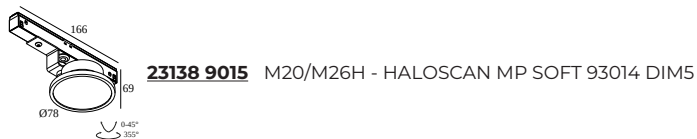

DELTALIGHT

SHIFTLINE M26H + SBL 4m 927 DIM5

30413 9205 B

SPLITLINE M20/SHIFTLINE M26H - HALOSCAN MP