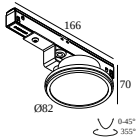

23144 9025 M20/M26H - HALOSCAN HP SOFT 93021 DIM5