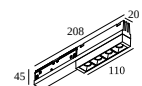

23355 9235 M - DOT.COM M4 92751 DIM5