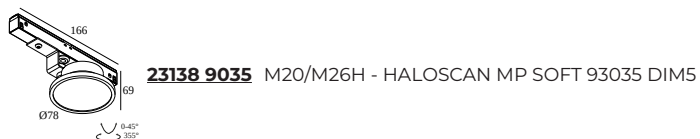

DELTALIGHT

SHIFTLINE M26H + SBL 4m 927 DIM5

30413 9205 B

SPLITLINE M20/SHIFTLINE M26H - HALOSCAN MP