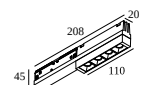

23355 9225 M - DOT.COM M4 92732 DIM5