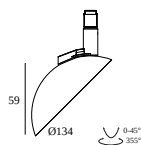

## SHIFTLINE M26H + SBL 4m 927 DIM5

30413 9205 B

**23351 9235** M20/M26H - TWEETER 92750 DIM5

**23351 9325** M20/M26H - TWEETER 93033 DIM5

**23351 9335** M20/M26H - TWEETER 93050 DIM5