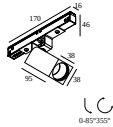

## SHIFTLINE M26H + SBL 4m 927 DIM5

30413 9205 B

**29022 9235** M20/M26H - OCTAV 39 92740 DIM5

**29022 9325** M20/M26H - OCTAV 39 93020 DIM5

**29022 9335** M20/M26H - OCTAV 39 93040 DIM5