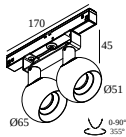

26719 9235 M20/M26H - BOWIE 2 92737 DIM5