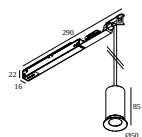

28814 9035 M - CUPPA C SOFT 93040 DIM5

SPLITLINE M/SHIFTLINE M - DOT.COM M4