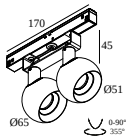

26719 9225 M20/M26H - BOWIE 2 92725 DIM5