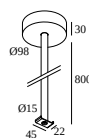

Componenti per il fissaggio

23358 1510 SLM - ROD SUSPENSION 0,8m + CONNECTION