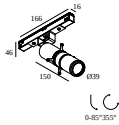

23418 9305 M20/M26H - SPY 39 FRAMER 930 DIM5

SPLITLINE M20/SHIFTLINE M26H - SPY 39 L