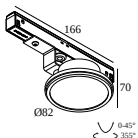

23144 9035 M20/M26H - HALOSCAN HP SOFT 93035 DIM5