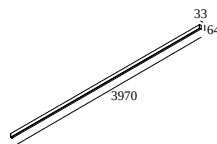

## SHIFTLINE M26H + SBL 4m 927 DIM5

30413 9205 B

DISPONIBILE IN  
**NERO** 30413 9205 B  
**BIANCO** 30413 9205 W

[Visualizza sul sito web](#)