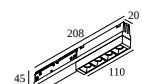

23355 9215 M - DOT.COM M4 92714 DIM5