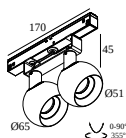

SPLITLINE M20/SHIFTLINE M26H - BOWIE

26719 9225 M20/M26H - BOWIE 2 92725 DIM5