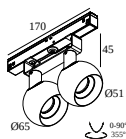

26719 9325 M20/M26H - BOWIE 2 93025 DIM5