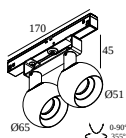

26719 9235 M20/M26H - BOWIE 2 92737 DIM5