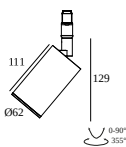

23379 9305 M20/M26H - SPY FOCUS LP 930 DIM5

SPLITLINE M20/SHIFTLINE M26H - TWEETER